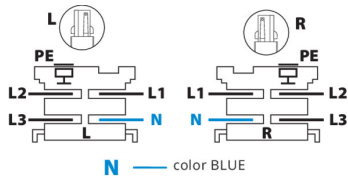

TEAR N PCON L-W

TEAR N PCON L-B

TEAR N CON-T LRR-W

TEAR N CON-T LRR-B

TEAR N CON-T LLR-W

TEAR N CON-T LLR-B

Príslušenstvo

33230

TEAR N TR 1M-W

Komponent lištového systému, TEAR N TR 1M-W, 3-fázová lišta, biela, (33230)

33231

TEAR N TR 1M-B

Komponent lištového systému, TEAR N TR 1M-B, 3-fázová lišta, čierna, (33231)

33232

TEAR N TR 2M-W