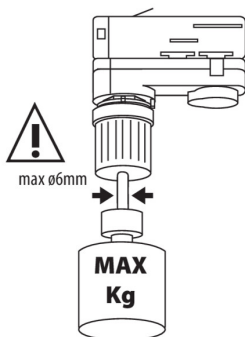

## TEAR N PADAPTOR

Príslušenstvo k lištovému systému

TEAR N PADAPTOR-W

TEAR N PADAPTOR-B

	max kg
2 x 0,75	2,2
2 x 1,00	2,9
3 x 0,75	3,3
3 x 1,00	4,4