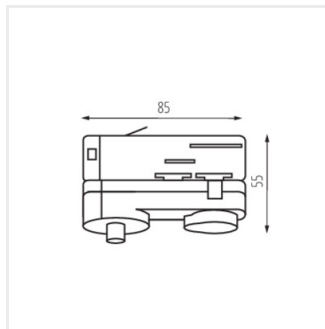

### TEAR N PADAPTOR-W

TEAR N PADAPTOR-W **33266** biela

TEAR N PADAPTOR-B **33267** čierna

- Materiál korpusu: plast

TEAR N PADAPTOR-W

TEAR N PADAPTOR-B

## TEAR N PADAPTOR

Príslušenstvo k lištovému systému

TEAR N PADAPTOR-W

TEAR N PADAPTOR-B

	max kg
2 x 0,75	2,2
2 x 1,00	2,9
3 x 0,75	3,3
3 x 1,00	4,4