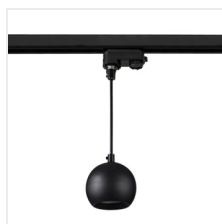

### TEAR N PADAPTOR-W

TEAR N PADAPTOR-W **33266** biela

TEAR N PADAPTOR-B **33267** čierna

- Materiál korpusu: plast

TEAR N PADAPTOR-W

TEAR N PADAPTOR-B