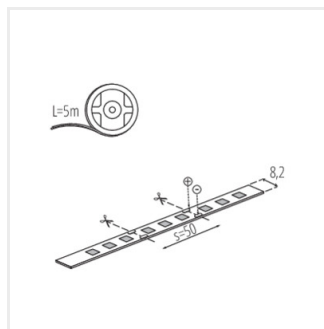

LED STRIP L60

LED pásik

L60 11W/M 12 IP00

IP

		Pon [lm]	lm Φuse	Tc [K]	IP	[mm]	ellipse Nachdam	Ei
L60 11W/M 12 IP00-WW	33302	0,5m = 5,5	0,5m = 450	3000	00	5000	≤3	G
L60 11W/M 12 IP00-NW	33303	0,5m = 5,5	0,5m = 450	4000	00	5000	≤3	G
L60 11W/M 12 IP00-CW	33304	0,5m = 5,5	0,5m = 450	6000	00	5000	≤3	G
L60B 11W/M 12 IP00-WW	33305	0,5m = 5,5	0,5m = 450	3000	00	30000	≤3	G
L60B 11W/M 12 IP00-NW	33306	0,5m = 5,5	0,5m = 450	4000	00	30000	≤3	G
L60 11W/M 12 IP65-WW	33308	0,5m = 5,5	0,5m = 450	3000	65	5000	≤6	G
L60 11W/M 12 IP65-NW	33309	0,5m = 5,5	0,5m = 450	4000	65	5000	≤6	G
L60 11W/M 12 IP65-CW	33310	0,5m = 5,5	0,5m = 450	6000	65	5000	≤6	G

Pásik Kanlux L60 to sú dve verzie krytia IP00 a IP65 - pre miesta, kde je pásik vystavený vlhkosti. Verzia IP65 sa významne nelíši v rozmeroch od verzie IP00 - je to dôležité pri montáži v hliníkových profiloch. Pásiky Kanlux L60 majú veľmi vysoký index podania farieb CRI 90 a trojročnú záruku. Navyše verzia Kanlux L60B sú kotúče o dĺžke 30 metrov - pre tých, ktorí potrebujú väčšie množstvo LED pásikov.

L60 11W/M 12 IP65

L60 11W/M 12 IP65-NW

L60 11W/M 12 IP65-CW

LED STRIP L60

LED pásik

L60 11W/M 12 IP00

L60 11W/M 12 IP65