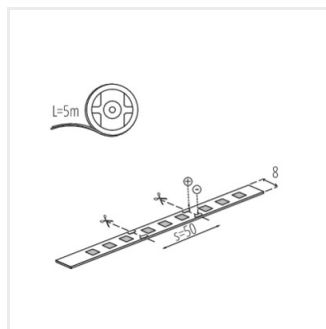

Pásik Kanlux L60 to sú dve verzie krytia IP00 a IP65 - pre miesta, kde je pásik vystavený vlhkosti. Verzia IP65 sa významne nelíši v rozmeroch od verzie IP00 - je to dôležité pri montáži v hliníkových profiloch. Pásiky Kanlux L60 majú veľmi vysoký index podania farieb CRI 90 a trojročnú záruku. Navyše verzia Kanlux L60B sú kotúče o dĺžke 30 metrov - pre tých, ktorí potrebujú väčšie množstvo LED pásikov.

L60 11W/M 12 IP65

L60 11W/M 12 IP65-NW

L60 11W/M 12 IP65-CW

LED STRIP L60

LED pásik

L60 11W/M 12 IP00

L60 11W/M 12 IP65