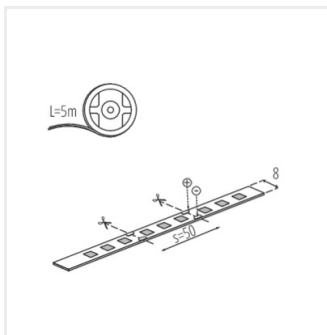

L60 11W/M 12 IP00