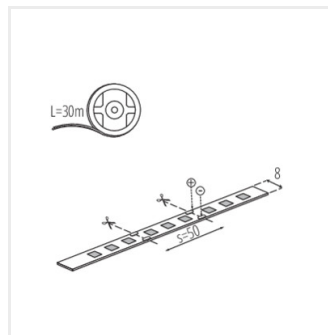

L60B 11W/M 12 IP00