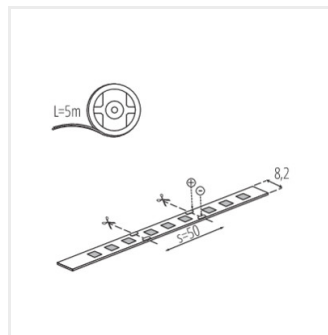

L60 11W/M 12 IP65

Vytvorený dokument: 24.04.2026, 18:40

Zmena technických parametrov vyhradená. Údaje, ktoré sú uvedené v tomto materiáli, nie sú právne záväzné.

Fotometria: výsledky získané pri testovaní konkrétneho exemplára.

Kanlux S.A. ul. Objazdowa 1-3, 41-922 Radzionków, Poland kanlux@kanlux.com