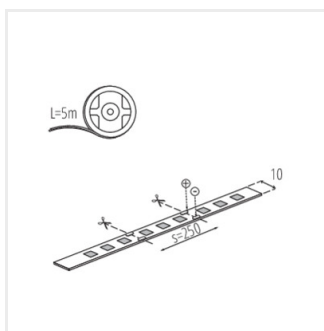

L48 9W/M 24 IP00-RGBW