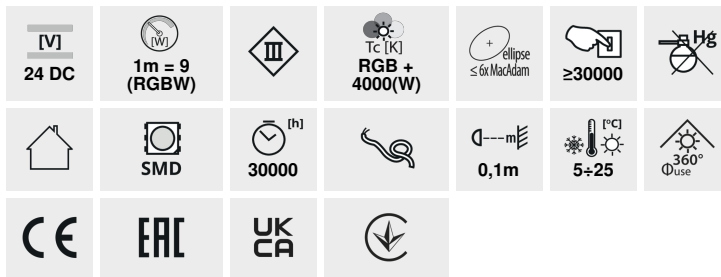

## LED STRIP L48 RGBW

LED pásik

24V

L48 9W/M 24 IP00-RGBW

IP

L48 9W/M 24 IP00-RGBW	<b>33318</b>	0,5m =2,3 (W)	0,5m = 240 (W)	1m = max 600 (RGBW)	00	5000	F
L48 9W/M 24 IP65-RGBW	<b>33319</b>	0,5m =2,3 (W)	0,5m = 230 (W)	1m = max 550 (RGBW)	65	5000	F

Kanlux L48 je pásik, ktorý Vám umožňuje voľne meniť farbu svietenia. Vďaka tomu môžete vykúziť akúkoľvek svetelnú inštaláciu a vytvoriť vysnenú atmosféru. Na výber máte z dvoch verzií krytia IP00 a IP65. Verzia IP65 je určená pre miesta, kde môže byť vystavená vlhkosti, významne sa nelíši svojimi rozmermi od verzie IP00 - je to dôležité pri montáži v hliníkových profiloch, čo nebude problém.

- 3-ročná záruka podľa podmienok vyhlásenia o záruke, ktoré je dostupné na webovej stránke
- Pre správnu funkciu je nutná riadiaca jednotka a ovládač (CTRL 12/24V 10A RGBW 22143, REMOTE RGBW 22146), sú dostupné v ponuke KANLUX