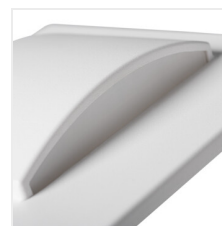

ERINUS LED

Schodiskové LED svietidlo

ERINUS LED L W

	[V]	[W]	[lm]	Tc [K]
ERINUS LED L W-WW	33320	12 DC 0,8	biela	15 3000
ERINUS LED L W-NW	33321	12 DC 0,8	biela	15 4000
ERINUS LED O W-WW	33322	12 DC 0,8	biela	15 3000
ERINUS LED O W-NW	33323	12 DC 0,8	biela	15 4000
ERINUS LED LL W-WW	33324	12 DC 1,5	biela	30 3000
ERINUS LED LL W-NW	33325	12 DC 1,5	biela	30 4000
ERINUS LED L GR-NW	33327	12 DC 0,8	sivá	15 4000
ERINUS LED LL GR-WW	33330	12 DC 1,5	sivá	30 3000
ERINUS LED LL GR-NW	33331	12 DC 1,5	sivá	30 4000
ERINUS LED L B-WW	33332	12 DC 0,8	čierna	15 3000
ERINUS LED L B-NW	33333	12 DC 0,8	čierna	15 4000
ERINUS LED O B-WW	33334	12 DC 0,8	čierna	15 3000
ERINUS LED O B-NW	33335	12 DC 0,8	čierna	15 4000
ERINUS LED LL B-WW	33336	12 DC 1,5	čierna	30 3000
ERINUS LED LL B-NW	33337	12 DC 1,5	čierna	30 4000

Kanlux ERINUS je unikátny rad schodiskových svietidiel vyrobených z plastu. Tieto svietidlá sa charakterizujú neobvyklou ľahkosťou vďaka materiálom, z ktorých boli vyrobené a súčasne sú vyrobené s vysokou presnosťou a dôrazom na detail. Svietidlá Kanlux ERINUS sú veľmi tenké, vďaka čomu lícuju so stenou a tvoria diskretnú dekoráciu. Na výber máme tri farby -

ERINUS LED

Schodiskové LED svietidlo

bielu, čiernu a sivú, dve farby svetla (teplá a neutrálna) a tri rôzne modely svietidiel. Kanlux ERINUS L je štvorcové svietidlo svietiace jedným smerom, model LL svieti dvoma smermi a model Kanlux ERINUS O je guľaté svietidlo svietiace jedným smerom.

- Materiál korpusu: plast
- Materiál difúzora: plast

ERINUS LED L W

ERINUS LED L W-NW

ERINUS LED O W

ERINUS LED LL W

ERINUS LED L GR

ERINUS LED LL GR

ERINUS LED L B