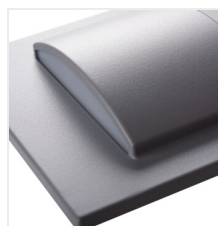

ERINUS LED

Schodiskové LED svietidlo

ERINUS LED L W

	[V]	[W]	[lm]	Tc [K]
ERINUS LED L W-WW	33320	12 DC 0,8	biela	15 3000
ERINUS LED L W-NW	33321	12 DC 0,8	biela	15 4000
ERINUS LED O W-WW	33322	12 DC 0,8	biela	15 3000
ERINUS LED O W-NW	33323	12 DC 0,8	biela	15 4000
ERINUS LED LL W-WW	33324	12 DC 1,5	biela	30 3000
ERINUS LED LL W-NW	33325	12 DC 1,5	biela	30 4000
ERINUS LED L GR-NW	33327	12 DC 0,8	sivá	15 4000
ERINUS LED LL GR-WW	33330	12 DC 1,5	sivá	30 3000
ERINUS LED LL GR-NW	33331	12 DC 1,5	sivá	30 4000
ERINUS LED L B-WW	33332	12 DC 0,8	čierna	15 3000
ERINUS LED L B-NW	33333	12 DC 0,8	čierna	15 4000
ERINUS LED O B-WW	33334	12 DC 0,8	čierna	15 3000
ERINUS LED O B-NW	33335	12 DC 0,8	čierna	15 4000
ERINUS LED LL B-WW	33336	12 DC 1,5	čierna	30 3000
ERINUS LED LL B-NW	33337	12 DC 1,5	čierna	30 4000

Kanlux ERINUS je unikátny rad schodiskových svietidiel vyrobených z plastu. Tieto svietidlá sa charakterizujú neobvyklou ľahkosťou vďaka materiálom, z ktorých boli vyrobené a súčasne sú vyrobené s vysokou presnosťou a dôrazom na detail. Svietidlá Kanlux ERINUS sú veľmi tenké, vďaka čomu lícuju so stenou a tvoria diskretnú dekoráciu. Na výber máme tri farby -

ERINUS LED

Schodiskové LED svietidlo

bielu, čiernu a sivú, dve farby svetla (teplá a neutrálna) a tri rôzne modely svietidiel. Kanlux ERINUS L je štvorcové svietidlo svietiace jedným smerom, model LL svieti dvoma smermi a model Kanlux ERINUS O je guľaté svietidlo svietiace jedným smerom.

- Materiál korpusu: plast
- Materiál difúzora: plast

ERINUS LED L W

ERINUS LED L W-NW

ERINUS LED O W

ERINUS LED LL W

ERINUS LED L GR

ERINUS LED LL GR

ERINUS LED L B