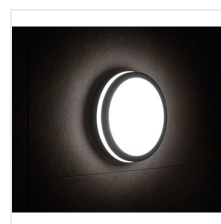

BENO LED

Stropné LED svietidlo

[V] 220-240 AC	[Hz] 50	[°] 110	 ≥20000	(h) 20000	Ellipse ≤ 6x MacKadam	Ra 80
Hg	SMD			IP 54		[°C] -15÷35
		[mm²] 0,5÷1,5	m 0,5m	CE	EAC	UK CA

BENO 24W NW-O-W

		[W]	[lm]	Tc [K]		
BENO 24W NW-O-W	33340	24	2060	4000	biela	
BENO 24W NW-O-GR	33341	24	1920	4000	grafit	
BENO 24W NW-L-W	33342	24	2060	4000	biela	
BENO 24W NW-L-GR	33343	24	1920	4000	grafit	
BENO 24W NW-O-SE W	33344	24	2060	4000	biela	mikrovlnný
BENO 24W NW-O-SE GR	33345	24	1920	4000	grafit	mikrovlnný
BENO 24W NW-L-SE W	33346	24	2060	4000	biela	mikrovlnný
BENO 24W NW-L-SE GR	33347	24	1920	4000	grafit	mikrovlnný

Svietidlá Kanlux BENO majú jedinečný dizajn a výnimočný svetelný efekt. Boli vytvorené na individuálnu objednávku spoločnosti Kanlux a ich návrhy sme zaregistrovali na patentovom úrade. Kanlux BENO LED majú vysokú odolnosť voči poveternostným podmienkam (stupeň krytia IP54), rýchla a jednoduchá montáž na strop alebo stenu a senzor pohybu s možnosťou regulácie. Kanlux BENO LED je multifunkčné svietidlo, ktoré vzhľadom k dizajnu a jeho technickým aspektom môžeme použiť prakticky na akomkoľvek mieste.

- Materiál korpusu: plast
- Materiál difúzora: plast

BENO LED

Stropné LED svietidlo

BENO 24W NW-O-W

BENO 24W NW-O-GR

BENO 24W NW-L-W

BENO 24W NW-L-GR

BENO 24W NW-O-SE W