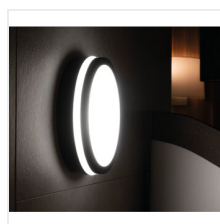

BENO LED

Stropné LED svietidlo

[V] 220-240 AC	[Hz] 50	[°] 110	 ≥20000	(h) 20000	Ellipse ≤ 6x MacKadam	Ra 80
Hg	SMD			IP 54		[°C] -15÷35
		[mm²] 0,5÷1,5	m 0,5m	CE	EAC	UK CA

BENO 24W NW-O-W

		[W]	[lm]	Tc [K]		
BENO 24W NW-O-W	33340	24	2060	4000	biela	
BENO 24W NW-O-GR	33341	24	1920	4000	grafit	
BENO 24W NW-L-W	33342	24	2060	4000	biela	
BENO 24W NW-L-GR	33343	24	1920	4000	grafit	
BENO 24W NW-O-SE W	33344	24	2060	4000	biela	mikrovlnný
BENO 24W NW-O-SE GR	33345	24	1920	4000	grafit	mikrovlnný
BENO 24W NW-L-SE W	33346	24	2060	4000	biela	mikrovlnný
BENO 24W NW-L-SE GR	33347	24	1920	4000	grafit	mikrovlnný

Svietidlá Kanlux BENO majú jedinečný dizajn a výnimočný svetelný efekt. Boli vytvorené na individuálnu objednávku spoločnosti Kanlux a ich návrhy sme zaregistrovali na patentovom úrade. Kanlux BENO LED majú vysokú odolnosť voči poveternostným podmienkam (stupeň krytia IP54), rýchla a jednoduchá montáž na strop alebo stenu a senzor pohybu s možnosťou regulácie. Kanlux BENO LED je multifunkčné svietidlo, ktoré vzhľadom k dizajnu a jeho technickým aspektom môžeme použiť prakticky na akomkoľvek mieste.

- Materiál korpusu: plast
- Materiál difúzora: plast

BENO LED

Stropné LED svietidlo

BENO 24W NW-O-W

BENO 24W NW-O-GR

BENO 24W NW-L-W

BENO 24W NW-L-GR

BENO 24W NW-O-SE W

BENO 24W NW-O-SE GR

BENO 24W NW-L-SE W

BENO 24W NW-L-SE GR

BENO LED

Stropné LED svietidlo

BENO 24W O

BENO 24W L