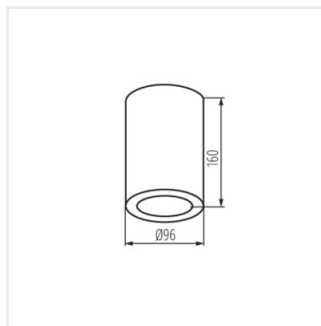

## AQILO IP65

Stropné bodové svietidlo

AQILO IP65 DSO

AQILO E14 IP65 DSO

AQILO E27 IP65 DSO