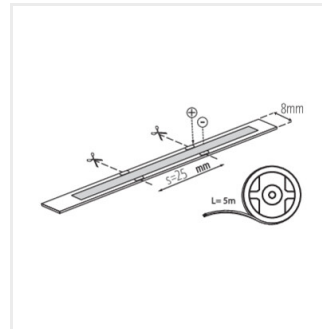

LCOB 10W/M 12