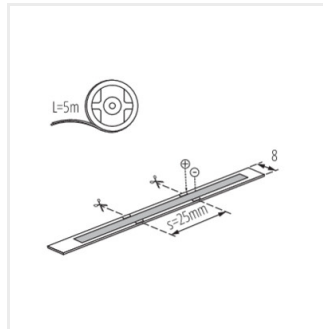

LCOB 8W-M 12 IP00