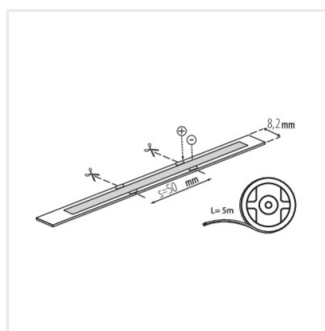

LCOB 10W/M 24 IP65