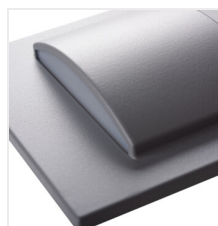

ERINUS LED

Schodiskové LED svietidlo

ERINUS LED L W

ERINUS LED L W-WW	33320	12 DC	0,8	biela	15	3000	
ERINUS LED L W-NW	33321	12 DC	0,8	biela	15	4000	
ERINUS LED O W-WW	33322	12 DC	0,8	biela	15	3000	
ERINUS LED O W-NW	33323	12 DC	0,8	biela	15	4000	
ERINUS LED LL W-WW	33324	12 DC	1,5	biela	30	3000	
ERINUS LED LL W-NW	33325	12 DC	1,5	biela	30	4000	
ERINUS LED L GR-NW	33327	12 DC	0,8	sivá	15	4000	
ERINUS LED LL GR-WW	33330	12 DC	1,5	sivá	30	3000	
ERINUS LED LL GR-NW	33331	12 DC	1,5	sivá	30	4000	
ERINUS LED L B-WW	33332	12 DC	0,8	čierna	15	3000	
ERINUS LED L B-NW	33333	12 DC	0,8	čierna	15	4000	
ERINUS LED O B-WW	33334	12 DC	0,8	čierna	15	3000	
ERINUS LED O B-NW	33335	12 DC	0,8	čierna	15	4000	
ERINUS LED LL B-WW	33336	12 DC	1,5	čierna	30	3000	
ERINUS LED LL B-NW	33337	12 DC	1,5	čierna	30	4000	

Kanlux ERINUS je unikátny rad schodiskových svietidiel vyrobených z plastu. Tieto svietidlá sa charakterizujú neobvyklou ľahkosťou vďaka materiálom, z ktorých boli vyrobené a súčasne sú vyrobené s vysokou presnosťou a dôrazom na detail. Svietidlá Kanlux ERINUS sú veľmi tenké, vďaka čomu lícuju so stenou a tvoria diskretnú dekoráciu. Na výber máme tri farby -

ERINUS LED

Schodiskové LED svietidlo

bielu, čiernu a sivú, dve farby svetla (teplá a neutrálna) a tri rôzne modely svietidiel. Kanlux ERINUS L je štvorcové svietidlo svietiace jedným smerom, model LL svieti dvoma smermi a model Kanlux ERINUS O je guľaté svietidlo svietiace jedným smerom.

- Materiál korpusu: plast
- Materiál difúzora: plast

ERINUS LED L W

ERINUS LED L W-NW

ERINUS LED O W

ERINUS LED LL W

ERINUS LED L GR

ERINUS LED LL GR

ERINUS LED L B