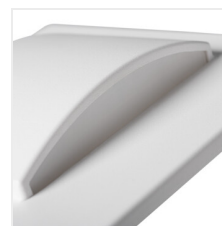

ERINUS LED

Schodiskové LED svietidlo

ERINUS LED L W

ERINUS LED L W-WW	33320	12 DC	0,8	biela	15	3000	
ERINUS LED L W-NW	33321	12 DC	0,8	biela	15	4000	
ERINUS LED O W-WW	33322	12 DC	0,8	biela	15	3000	
ERINUS LED O W-NW	33323	12 DC	0,8	biela	15	4000	
ERINUS LED LL W-WW	33324	12 DC	1,5	biela	30	3000	
ERINUS LED LL W-NW	33325	12 DC	1,5	biela	30	4000	
ERINUS LED L GR-NW	33327	12 DC	0,8	sivá	15	4000	
ERINUS LED LL GR-WW	33330	12 DC	1,5	sivá	30	3000	
ERINUS LED LL GR-NW	33331	12 DC	1,5	sivá	30	4000	
ERINUS LED L B-WW	33332	12 DC	0,8	čierna	15	3000	
ERINUS LED L B-NW	33333	12 DC	0,8	čierna	15	4000	
ERINUS LED O B-WW	33334	12 DC	0,8	čierna	15	3000	
ERINUS LED O B-NW	33335	12 DC	0,8	čierna	15	4000	
ERINUS LED LL B-WW	33336	12 DC	1,5	čierna	30	3000	
ERINUS LED LL B-NW	33337	12 DC	1,5	čierna	30	4000	

Kanlux ERINUS je unikátny rad schodiskových svietidiel vyrobených z plastu. Tieto svietidlá sa charakterizujú neobvyklou ľahkosťou vďaka materiálom, z ktorých boli vyrobené a súčasne sú vyrobené s vysokou presnosťou a dôrazom na detail. Svietidlá Kanlux ERINUS sú veľmi tenké, vďaka čomu lícuju so stenou a tvoria diskretnú dekoráciu. Na výber máme tri farby -

ERINUS LED

Schodiskové LED svietidlo

bielu, čiernu a sivú, dve farby svetla (teplá a neutrálna) a tri rôzne modely svietidiel. Kanlux ERINUS L je štvorcové svietidlo svietiace jedným smerom, model LL svieti dvoma smermi a model Kanlux ERINUS O je guľaté svietidlo svietiace jedným smerom.

- Materiál korpusu: plast
- Materiál difúzora: plast

ERINUS LED L W

ERINUS LED L W-NW

ERINUS LED O W

ERINUS LED LL W

ERINUS LED L GR

ERINUS LED LL GR

ERINUS LED L B