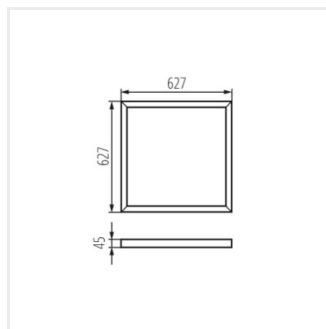

ADTR 6262

Prisadený rámček

ADTR 6262 W