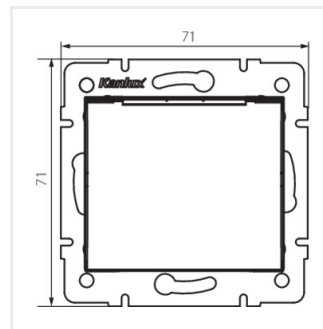

- Plast: ABS

LOGI 02-1560

Francúzská zásuvka IP-44

LOGI 02-1560-103 kr

LOGI-02-1561-102

LOGI-02-1561-141

LOGI-02-1561-143

LOGI 02-1561-142 cm

LOGI 02-1560-103 kr

LOGI-02-1561-102

LOGI-02-1561-141

LOGI 02-1561-142 cm