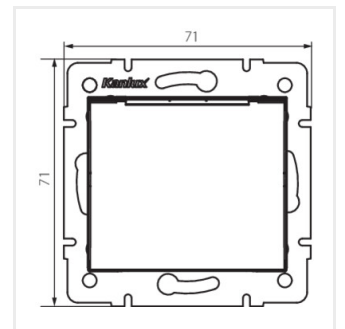

LOGI 02-1561-142 cm