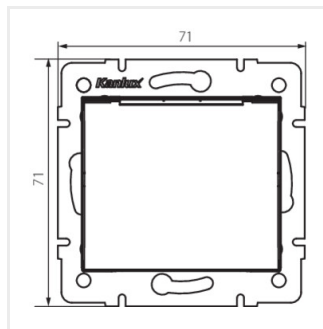

LOGI-02-1561-102