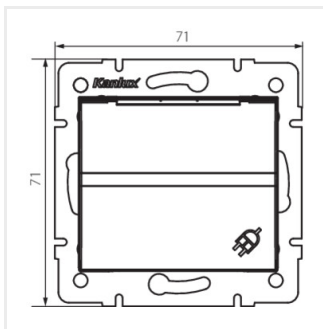

- Plast: ABS

LOGI 02-1560

Francúzská zásuvka IP-44

LOGI 02-1560-103 kr

LOGI-02-1561-102

LOGI-02-1561-141

LOGI-02-1561-143

LOGI 02-1561-142 cm

LOGI 02-1560-103 kr

LOGI-02-1561-102

LOGI-02-1561-141

LOGI 02-1561-142 cm