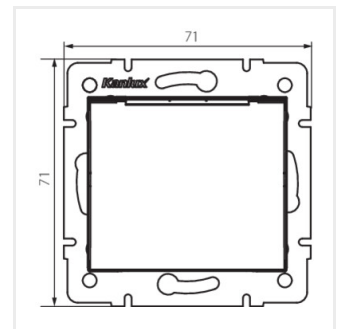

## LOGI 02-1560

Francúzská zásuvka IP-44

LOGI 02-1560-103 kr

LOGI-02-1561-102

LOGI-02-1561-141

LOGI-02-1561-143

LOGI 02-1561-142 cm

LOGI 02-1560-103 kr

LOGI-02-1561-102

LOGI-02-1561-141

LOGI 02-1561-142 cm