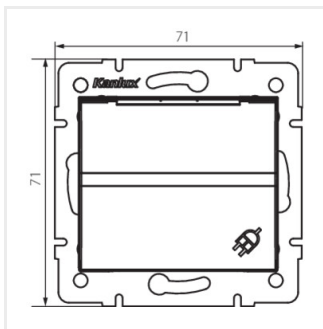

## LOGI 02-1560

Francúzská zásuvka IP-44

LOGI 02-1560-103 kr

LOGI-02-1561-102

LOGI-02-1561-141

LOGI-02-1561-143

LOGI 02-1561-142 cm

LOGI 02-1560-103 kr

LOGI-02-1561-102

LOGI-02-1561-141

LOGI 02-1561-142 cm