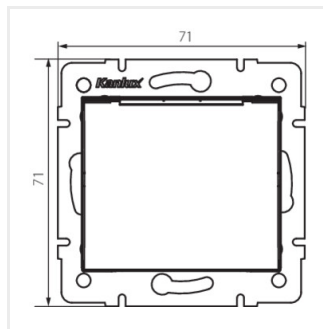

## LOGI 02-1560

Francúzská zásuvka IP-44

LOGI 02-1560-103 kr

LOGI-02-1561-102

LOGI-02-1561-141

LOGI-02-1561-143

LOGI 02-1561-142 cm

LOGI 02-1560-103 kr

LOGI-02-1561-102

LOGI-02-1561-141

LOGI 02-1561-142 cm