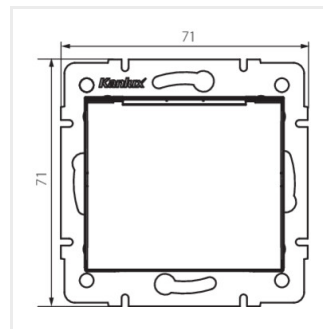

## LOGI 02-1560

Francúzská zásuvka IP-44

LOGI 02-1560-103 kr

LOGI-02-1561-102

LOGI-02-1561-141

LOGI-02-1561-143

LOGI 02-1561-142 cm

LOGI 02-1560-103 kr

LOGI-02-1561-102

LOGI-02-1561-141

LOGI 02-1561-142 cm