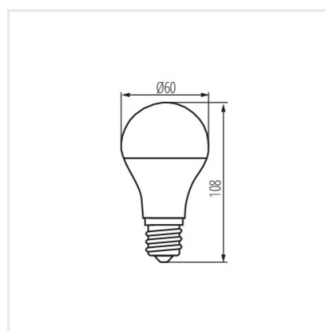

- Materiál: sklo

XLED A60 MIRROR

Svetelný zdroj LED

XLED A60 M 7W

XLED A60 M 7W