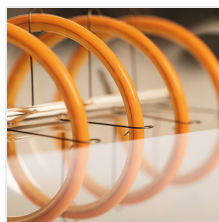

XLED A60 SW

Svetelný zdroj LED

1800K
SUPER
WARM

DECO
RI
function

[V] 220-240 AC	[Hz] 50	FILAMENT	360° Φ_{use}	ellipse ≤ 6x MacAdam	Ra 80	[h] 15000
		CE	EAC	UK CA		

XLED A60 4W-SW