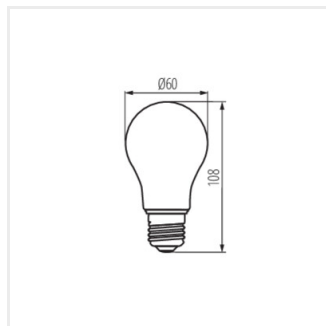

XLED A60 SW

Svetelný zdroj LED

XLED A60 4W-SW