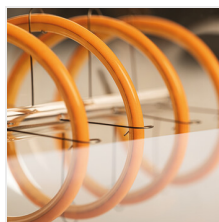

## XLED ST64 SW

Svetelný zdroj LED

1800K  
SUPER  
WARM

DECO  
CO RI  
function

[V] 220-240 AC	[Hz] 50	FILAMENT	ellipse ≤ 6x MacAdam	Ra 80	[h] 15000	Hg
	CE	EAC	UK CA			

XLED ST64 4W-SW

XLED ST64 4W-SW 33517 4 25 250 1800 320 E27 ≥25000

Dekoratívna verzia žiarovky netypického tvaru. Kanlux XLED ST64 DECO Vám pomôže vytvoriť príjemnú atmosféru. To všetko vďaka mimoriadne teplej farbe svetla a jantárovemu sklu, v ktorom je uzatvorené špirálové LED vlákno. Tato žiarovka bude krásne vyzeráť v stolných, podlahových alebo závesných lampách s otvoreným tienidlom. Bude to skutočná dekorácia Vašho domova, kaviarne, reštaurácie a akéhokoľvek iného miesta, kam ju použijete. Jedná sa o jedinečnú kombináciu dekoratívosti, neobvyklého dizajnového tvaru a energetickej úspornej LED technológie.

- Materiál difúzora: sklo