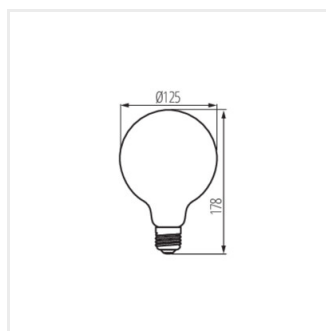

XLED G125 SW

Svetelný zdroj LED

XLED G125