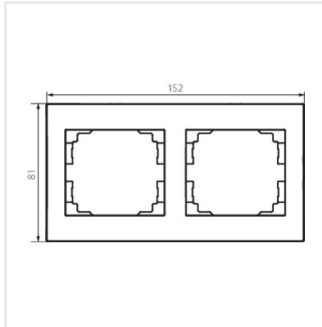

## LOGI 02-1470

---

Horizontálny dvojnásobný rámček

LOGI 02-1470-042 cm