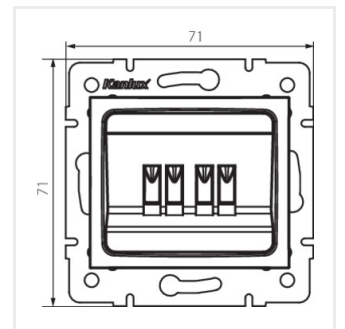

- Plast: ABS

LOGI 02-1820

Reproduktorová zásuvka dvojitá

LOGI 02-1820-002 bi

LOGI 02-1820-003 kr

LOGI 02-1820-043 sr

LOGI 02-1820-041 gr

LOGI 02-1820-042 cm

LOGI 02-1820-002 bi

LOGI 02-1820-003 kr

LOGI 02-1820-043 sr

LOGI 02-1820-041 gr

LOGI 02-1820

Reproduktorová zásuvka dvojitá

LOGI 02-1820-042 cm