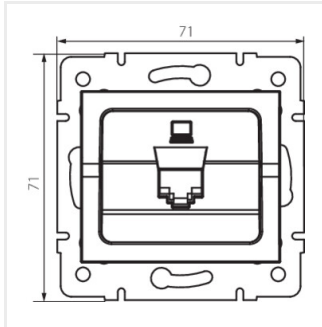

LOGI 02-1390-002 bi

LOGI 02-1390-003 kr

LOGI 02-1390-043 sr

LOGI 02-1390-041 gr

LOGI 02-1390

Dátová zásuvka jednotlivá (RJ45Cat 5e Jack)

LOGI 02-1390-042 cm