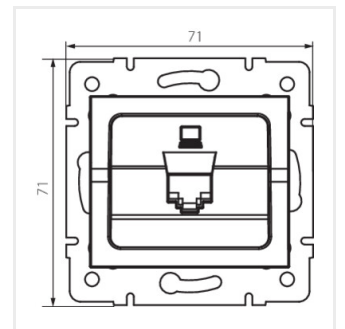

- Plast: ABS

LOGI 02-1390

Dátová zásuvka jednotlivá (RJ45Cat 5e Jack)

LOGI 02-1390-002 bi

LOGI 02-1390-003 kr

LOGI 02-1390-043 sr

LOGI 02-1390-041 gr

LOGI 02-1390-042 cm

LOGI 02-1390-002 bi

LOGI 02-1390-003 kr

LOGI 02-1390-043 sr

LOGI 02-1390-041 gr

LOGI 02-1390

Dátová zásuvka jednotlivá (RJ45Cat 5e Jack)

LOGI 02-1390-042 cm