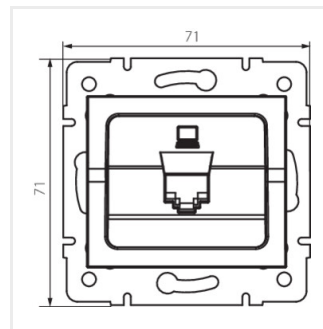

- Plast: ABS

LOGI 02-1390

Dátová zásuvka jednotlivá (RJ45Cat 5e Jack)

LOGI 02-1390-002 bi

LOGI 02-1390-003 kr

LOGI 02-1390-043 sr

LOGI 02-1390-041 gr

LOGI 02-1390-042 cm

LOGI 02-1390-002 bi

LOGI 02-1390-003 kr

LOGI 02-1390-043 sr

LOGI 02-1390-041 gr

LOGI 02-1390

Dátová zásuvka jednotlivá (RJ45Cat 5e Jack)

LOGI 02-1390-042 cm