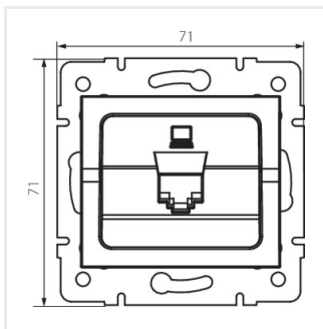

- Plast: ABS

LOGI 02-1390

Dátová zásuvka jednotlivá (RJ45Cat 5e Jack)

LOGI 02-1390-002 bi

LOGI 02-1390-003 kr

LOGI 02-1390-043 sr

LOGI 02-1390-041 gr

LOGI 02-1390-042 cm

LOGI 02-1390-002 bi

LOGI 02-1390-003 kr

LOGI 02-1390-043 sr

LOGI 02-1390-041 gr

LOGI 02-1390

Dátová zásuvka jednotlivá (RJ45Cat 5e Jack)

LOGI 02-1390-042 cm