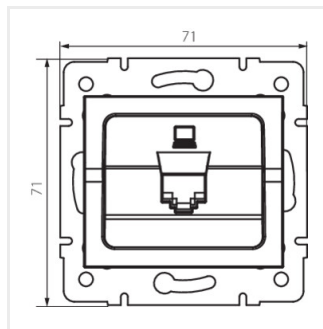

- Plast: ABS

LOGI 02-1390

Dátová zásuvka jednotlivá (RJ45Cat 5e Jack)

LOGI 02-1390-002 bi

LOGI 02-1390-003 kr

LOGI 02-1390-043 sr

LOGI 02-1390-041 gr

LOGI 02-1390-042 cm

LOGI 02-1390-002 bi

LOGI 02-1390-003 kr

LOGI 02-1390-043 sr

LOGI 02-1390-041 gr

LOGI 02-1390

Dátová zásuvka jednotlivá (RJ45Cat 5e Jack)

LOGI 02-1390-042 cm