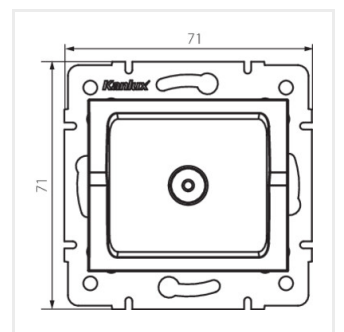

LOGI 02-1290-041 gr