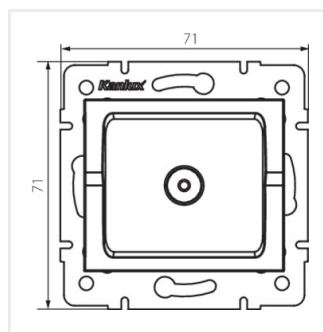

LOGI 02-1290-043 sr