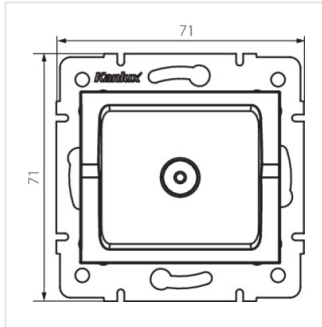

## LOGI 02-1290

---

Anténa zásuvka typu TV priebežná

LOGI 02-1290-042 cm