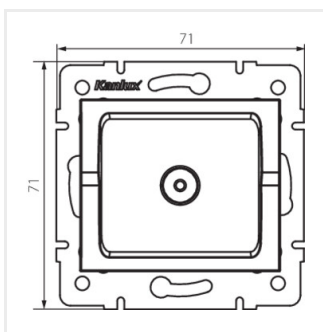

## LOGI 02-1290

Anténa zásuvka typu TV priebežná

LOGI 02-1290-002 bi

LOGI 02-1290-003 kr

LOGI 02-1290-043 sr

LOGI 02-1290-041 gr

LOGI 02-1290-042 cm

LOGI 02-1290-002 bi

## LOGI 02-1290

---

Anténa zásuvka typu TV priebežná

LOGI 02-1290-042 cm