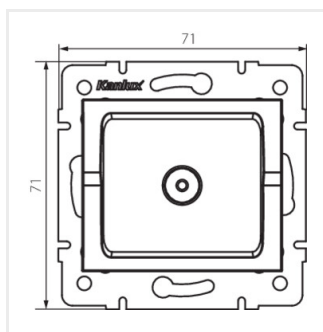

## LOGI 02-1290

Anténa zásuvka typu TV priebežná

LOGI 02-1290-002 bi

LOGI 02-1290-003 kr

LOGI 02-1290-043 sr

LOGI 02-1290-041 gr

LOGI 02-1290-042 cm

LOGI 02-1290-002 bi

## LOGI 02-1290

---

Anténa zásuvka typu TV priebežná

LOGI 02-1290-042 cm