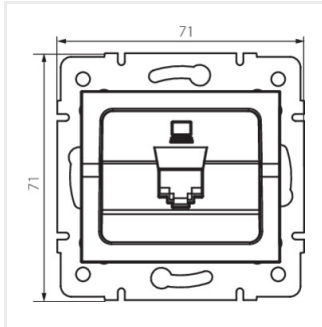

## LOGI 02-1400

---

Dátová zásuvka jednotlivá (RJ45Cat 6 Jack)

LOGI 02-1400-042 cm