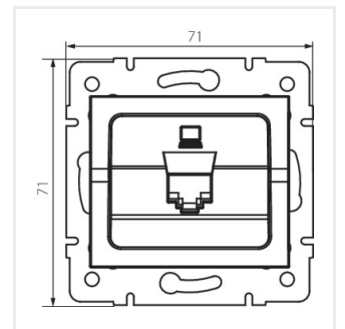

LOGI 02-1400-041 gr