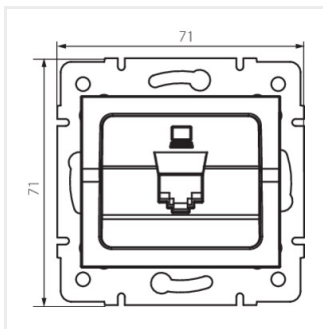

## LOGI 02-1400

Dátová zásuvka jednotlivá (RJ45Cat 6 Jack)

LOGI 02-1400-002 bi

LOGI 02-1400-003 kr

LOGI 02-1400-043 sr

LOGI 02-1400-041 gr

LOGI 02-1400-042 cm

LOGI 02-1400-002 bi