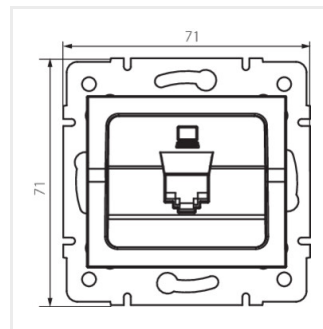

LOGI 02-1400-043 sr