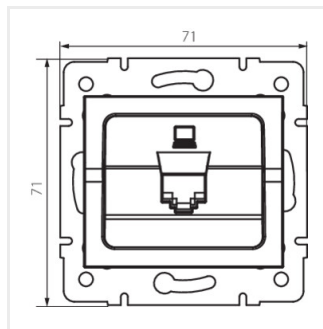

## LOGI 02-1400

Dátová zásuvka jednotlivá (RJ45Cat 6 Jack)

LOGI 02-1400-002 bi

LOGI 02-1400-003 kr

LOGI 02-1400-043 sr

LOGI 02-1400-041 gr

LOGI 02-1400-042 cm

LOGI 02-1400-002 bi