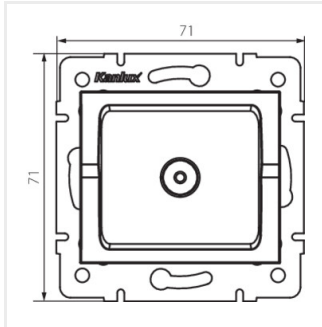

LOGI 02-1301-002 bi

LOGI 02-1301-003 kr

LOGI 02-1301-043 sr

LOGI 02-1301-041 gr

LOGI 02-1301

Zásuvka anténová typu F

LOGI 02-1301-042 cm