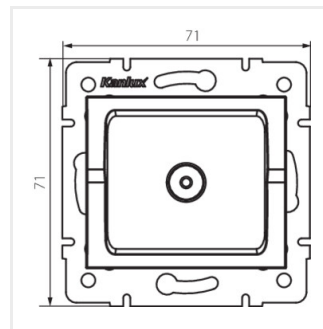

LOGI 02-1301-043 sr