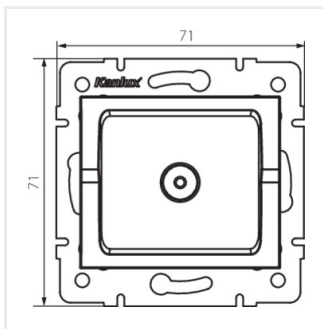

- Plast: ABS

LOGI 02-1301

Zásuvka anténová typu F

LOGI 02-1301-002 bi

LOGI 02-1301-003 kr

LOGI 02-1301-043 sr

LOGI 02-1301-041 gr

LOGI 02-1301-042 cm