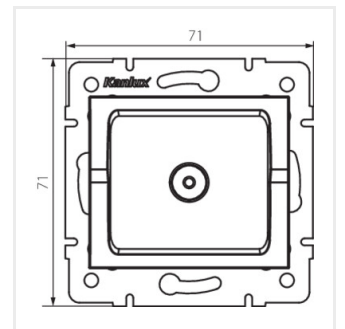

LOGI 02-1301-041 gr