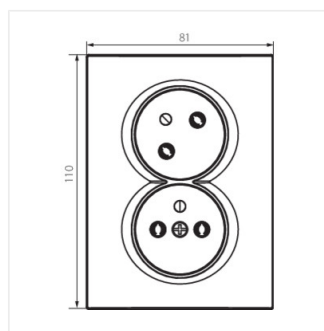

LOGI 02-1255-142 cm

LOGI 02-1254-142 cm

LOGI 02-1254-103 kr

LOGI 02-1255-102 bi

LOGI 02-1255-103 kr

LOGI 02-1255-141 gr

LOGI 02-1255

Dvojitá francúzska zásuvka, kompletná s ochranou kontaktov

LOGI 02-1255-143 sr

LOGI 02-1255-142 cm

LOGI 02-1254-142 cm