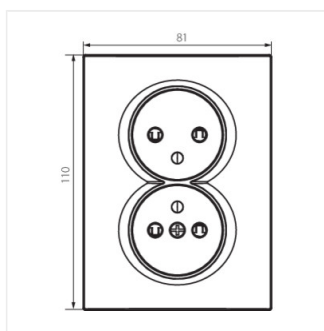

LOGI 02-1255-142 cm

LOGI 02-1254-142 cm

LOGI 02-1254-103 kr

LOGI 02-1255-102 bi

LOGI 02-1255-103 kr

LOGI 02-1255-141 gr

LOGI 02-1255

Dvojitá francúzska zásuvka, kompletná s ochranou kontaktov

LOGI 02-1255-143 sr

LOGI 02-1255-142 cm

LOGI 02-1254-142 cm