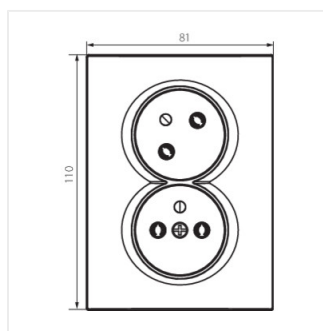

LOGI 02-1255-142 cm

LOGI 02-1254-142 cm

LOGI 02-1254-103 kr

LOGI 02-1255-102 bi

LOGI 02-1255-103 kr

LOGI 02-1255-141 gr

LOGI 02-1255

Dvojitá francúzska zásuvka, kompletná s ochranou kontaktov

LOGI 02-1255-143 sr

LOGI 02-1255-142 cm

LOGI 02-1254-142 cm