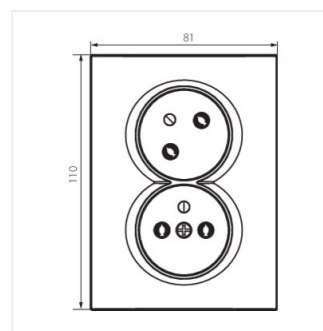

LOGI 02-1255-142 cm

LOGI 02-1254-142 cm

LOGI 02-1254-103 kr

LOGI 02-1255-102 bi

LOGI 02-1255-103 kr

LOGI 02-1255-141 gr

LOGI 02-1255

Dvojitá francúzska zásuvka, kompletná s ochranou kontaktov

LOGI 02-1255-143 sr

LOGI 02-1255-142 cm

LOGI 02-1254-142 cm