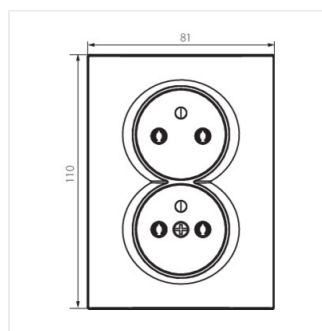

LOGI 02-1255-142 cm

LOGI 02-1254-142 cm

LOGI 02-1254-103 kr

LOGI 02-1255-102 bi

LOGI 02-1255-103 kr

LOGI 02-1255-141 gr

LOGI 02-1255

Dvojitá francúzska zásuvka, kompletná s ochranou kontaktov

LOGI 02-1255-143 sr

LOGI 02-1255-142 cm

LOGI 02-1254-142 cm