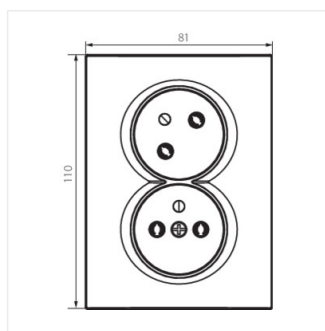

LOGI 02-1255-142 cm

LOGI 02-1254-142 cm

LOGI 02-1254-103 kr

LOGI 02-1255-102 bi

LOGI 02-1255-103 kr

LOGI 02-1255-141 gr

LOGI 02-1255

Dvojitá francúzska zásuvka, kompletná s ochranou kontaktov

LOGI 02-1255-143 sr

LOGI 02-1255-142 cm

LOGI 02-1254-142 cm