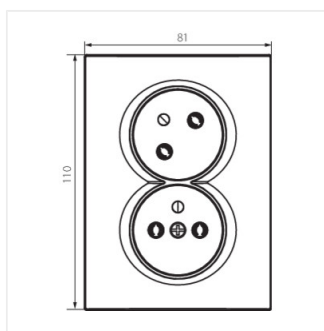

LOGI 02-1255-142 cm

LOGI 02-1254-142 cm

LOGI 02-1254-103 kr

LOGI 02-1255-102 bi

LOGI 02-1255-103 kr

LOGI 02-1255-141 gr

LOGI 02-1255

Dvojitá francúzska zásuvka, kompletná s ochranou kontaktov

LOGI 02-1255-143 sr

LOGI 02-1255-142 cm

LOGI 02-1254-142 cm