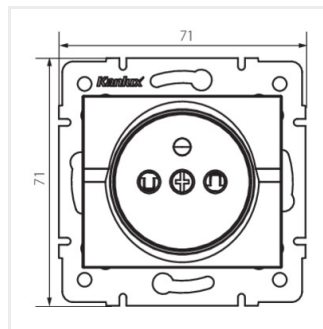

- Plast: ABS

LOGI 02-1250

Samostatná francúzska zásuvka s ochranou kontaktov

LOGI 02-1250-102 bi

LOGI 02-1250-103 kr

LOGI 02-1250-143 sr

LOGI 02-1250-141 gr

LOGI 02-1250-142 cm

LOGI 02-1250-102 bi

LOGI 02-1250-103 kr

LOGI 02-1250-143 sr

LOGI 02-1250-141 gr

LOGI 02-1250

Samostatná francúzska zásuvka s ochranou kontaktov

LOGI 02-1250-142 cm