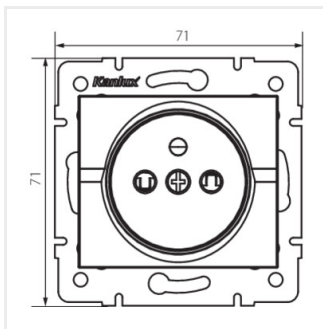

- Plast: ABS

LOGI 02-1250

Samostatná francúzska zásuvka s ochranou kontaktov

LOGI 02-1250-102 bi

LOGI 02-1250-103 kr

LOGI 02-1250-143 sr

LOGI 02-1250-141 gr

LOGI 02-1250-142 cm

LOGI 02-1250-102 bi

LOGI 02-1250-103 kr

LOGI 02-1250-143 sr

LOGI 02-1250-141 gr

LOGI 02-1250

Samostatná francúzska zásuvka s ochranou kontaktov

LOGI 02-1250-142 cm