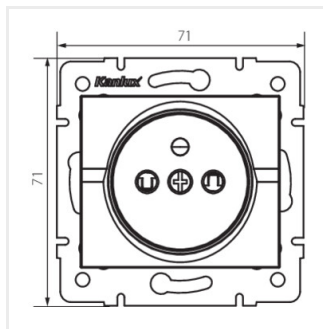

- Plast: ABS

LOGI 02-1250

Samostatná francúzska zásuvka s ochranou kontaktov

LOGI 02-1250-102 bi

LOGI 02-1250-103 kr

LOGI 02-1250-143 sr

LOGI 02-1250-141 gr

LOGI 02-1250-142 cm

LOGI 02-1250-102 bi

LOGI 02-1250-103 kr

LOGI 02-1250-143 sr

LOGI 02-1250-141 gr

LOGI 02-1250

Samostatná francúzska zásuvka s ochranou kontaktov

LOGI 02-1250-142 cm