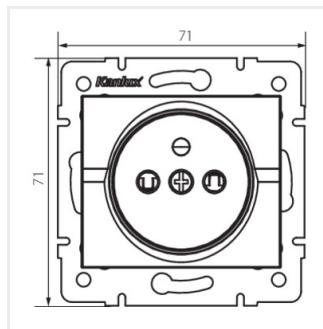

- Plast: ABS

LOGI 02-1250

Samostatná francúzska zásuvka s ochranou kontaktov

LOGI 02-1250-102 bi

LOGI 02-1250-103 kr

LOGI 02-1250-143 sr

LOGI 02-1250-141 gr

LOGI 02-1250-142 cm

LOGI 02-1250-102 bi

LOGI 02-1250-103 kr

LOGI 02-1250-143 sr

LOGI 02-1250-141 gr

LOGI 02-1250

Samostatná francúzska zásuvka s ochranou kontaktov

LOGI 02-1250-142 cm