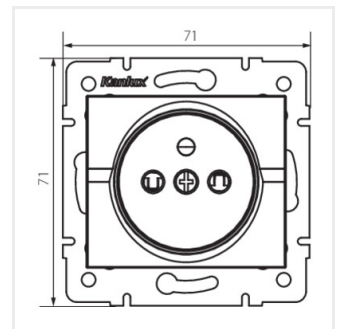

- Plast: ABS

LOGI 02-1250

Samostatná francúzska zásuvka s ochranou kontaktov

LOGI 02-1250-102 bi

LOGI 02-1250-103 kr

LOGI 02-1250-143 sr

LOGI 02-1250-141 gr

LOGI 02-1250-142 cm

LOGI 02-1250-102 bi

LOGI 02-1250-103 kr

LOGI 02-1250-143 sr

LOGI 02-1250-141 gr

LOGI 02-1250

Samostatná francúzska zásuvka s ochranou kontaktov

LOGI 02-1250-142 cm