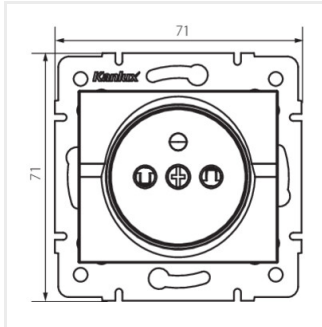

LOGI 02-1250-102 bi

LOGI 02-1250-103 kr

LOGI 02-1250-143 sr

LOGI 02-1250-141 gr

LOGI 02-1250

Samostatná francúzska zásuvka s ochranou kontaktov

LOGI 02-1250-142 cm