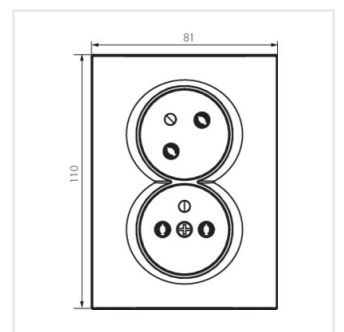

LOGI 02-1254-142 cm

LOGI 02-1255-102 bi

LOGI 02-1255-103 kr

LOGI 02-1255-141 gr

LOGI 02-1255-143 sr

LOGI 02-1255

Dvojitá francúzska zásuvka, kompletná s ochranou kontaktov

LOGI 02-1255-142 cm

LOGI 02-1254-142 cm