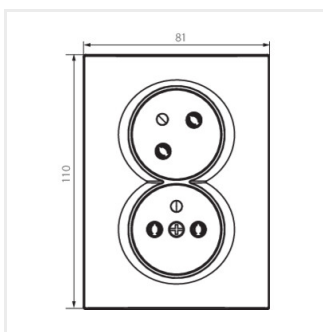

- Plast: ABS

LOGI 02-1255

Dvojitá francúzska zásuvka, kompletná s ochranou kontaktov

LOGI 02-1255-102 bi

LOGI 02-1255-103 kr

LOGI 02-1255-141 gr

LOGI 02-1255-143 sr

LOGI 02-1255-142 cm

LOGI 02-1254-142 cm

LOGI 02-1255-102 bi

LOGI 02-1255-103 kr

LOGI 02-1255-141 gr

LOGI 02-1255-143 sr

LOGI 02-1255

Dvojitá francúzska zásuvka, kompletná s ochranou kontaktov

LOGI 02-1255-142 cm

LOGI 02-1254-142 cm