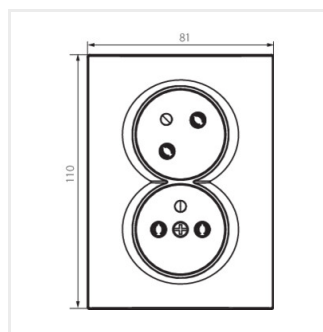

- Plast: ABS

LOGI 02-1255

Dvojitá francúzska zásuvka, kompletná s ochranou kontaktov

LOGI 02-1255-102 bi

LOGI 02-1255-103 kr

LOGI 02-1255-141 gr

LOGI 02-1255-143 sr

LOGI 02-1255-142 cm

LOGI 02-1254-142 cm

LOGI 02-1255-102 bi

LOGI 02-1255-103 kr

LOGI 02-1255-141 gr

LOGI 02-1255-143 sr

LOGI 02-1255

Dvojitá francúzska zásuvka, kompletná s ochranou kontaktov

LOGI 02-1255-142 cm

LOGI 02-1254-142 cm