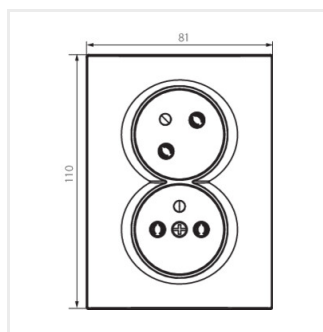

- Plast: ABS

LOGI 02-1255

Dvojitá francúzska zásuvka, kompletná s ochranou kontaktov

LOGI 02-1255-102 bi

LOGI 02-1255-103 kr

LOGI 02-1255-141 gr

LOGI 02-1255-143 sr

LOGI 02-1255-142 cm

LOGI 02-1254-142 cm

LOGI 02-1255-102 bi

LOGI 02-1255-103 kr

LOGI 02-1255-141 gr

LOGI 02-1255-143 sr

LOGI 02-1255

Dvojitá francúzska zásuvka, kompletná s ochranou kontaktov

LOGI 02-1255-142 cm

LOGI 02-1254-142 cm