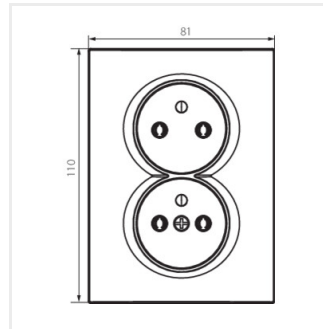

LOGI 02-1254-142 cm

LOGI 02-1255-102 bi

LOGI 02-1255-103 kr

LOGI 02-1255-141 gr

LOGI 02-1255-143 sr

LOGI 02-1255

Dvojitá francúzska zásuvka, kompletná s ochranou kontaktov

LOGI 02-1255-142 cm

LOGI 02-1254-142 cm