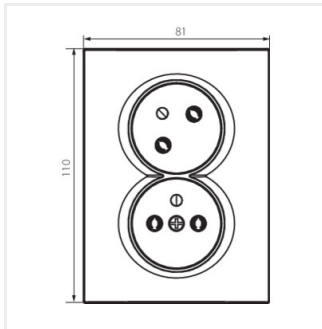

LOGI 02-1254-142 cm

LOGI 02-1255-102 bi

LOGI 02-1255-103 kr

LOGI 02-1255-141 gr

LOGI 02-1255-143 sr

LOGI 02-1255

Dvojitá francúzska zásuvka, kompletná s ochranou kontaktov

LOGI 02-1255-142 cm

LOGI 02-1254-142 cm