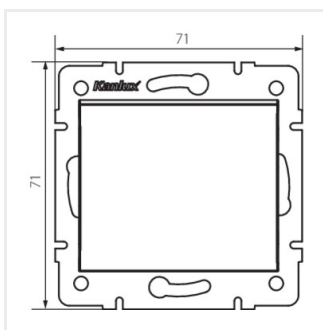

LOGI 02-1050

Schodový spínač

LOGI 02-1050-102 bi

| | | |
|---------------------|--------------|--------------|
| LOGI 02-1050-102 bi | 25072 | biela |
| LOGI 02-1050-103 kr | 25132 | krémová |
| LOGI 02-1050-143 sr | 25191 | strieborná |
| LOGI 02-1050-141 gr | 25250 | grafit |
| LOGI 02-1050-142 cm | 33616 | čierna matná |

- Plast: ABS

LOGI 02-1050

Schodový spínač

LOGI 02-1050-102 bi

LOGI 02-1050-103 kr

LOGI 02-1050-143 sr

LOGI 02-1050-141 gr

LOGI 02-1050-142 cm

LOGI 02-1050-102 bi

LOGI 02-1050-103 kr

LOGI 02-1050-143 sr

LOGI 02-1050-141 gr

LOGI 02-1050

Schodový spínač

LOGI 02-1050-142 cm