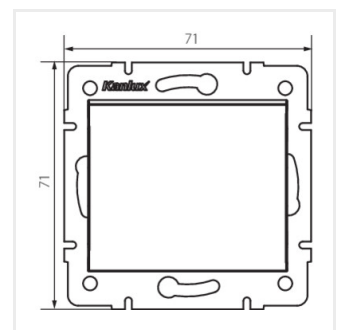

LOGI 02-1050

Schodový spínač

LOGI 02-1050-102 bi

| | | |
|---------------------|--------------|--------------|
| LOGI 02-1050-102 bi | 25072 | biela |
| LOGI 02-1050-103 kr | 25132 | krémová |
| LOGI 02-1050-143 sr | 25191 | strieborná |
| LOGI 02-1050-141 gr | 25250 | grafit |
| LOGI 02-1050-142 cm | 33616 | čierna matná |

- Plast: ABS

LOGI 02-1050

Schodový spínač

LOGI 02-1050-102 bi

LOGI 02-1050-103 kr

LOGI 02-1050-143 sr

LOGI 02-1050-141 gr

LOGI 02-1050-142 cm

LOGI 02-1050-102 bi

LOGI 02-1050-103 kr

LOGI 02-1050-143 sr

LOGI 02-1050-141 gr

LOGI 02-1050

Schodový spínač

LOGI 02-1050-142 cm