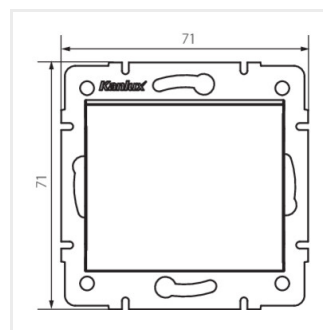

LOGI 02-1050

Schodový spínač

LOGI 02-1050-102 bi

| | | |
|---------------------|--------------|--------------|
| LOGI 02-1050-102 bi | 25072 | biela |
| LOGI 02-1050-103 kr | 25132 | krémová |
| LOGI 02-1050-143 sr | 25191 | strieborná |
| LOGI 02-1050-141 gr | 25250 | grafit |
| LOGI 02-1050-142 cm | 33616 | čierna matná |

- Plast: ABS

LOGI 02-1050

Schodový spínač

LOGI 02-1050-102 bi

LOGI 02-1050-103 kr

LOGI 02-1050-143 sr

LOGI 02-1050-141 gr

LOGI 02-1050-142 cm

LOGI 02-1050-102 bi

LOGI 02-1050-103 kr

LOGI 02-1050-143 sr

LOGI 02-1050-141 gr

LOGI 02-1050

Schodový spínač

LOGI 02-1050-142 cm