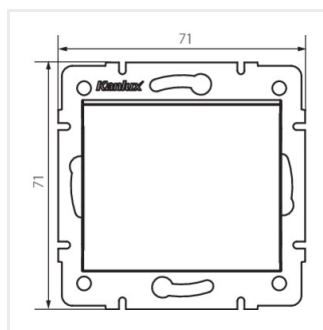

LOGI 02-1050

Schodový spínač

LOGI 02-1050-102 bi

| | | |
|---------------------|--------------|--------------|
| LOGI 02-1050-102 bi | 25072 | biela |
| LOGI 02-1050-103 kr | 25132 | krémová |
| LOGI 02-1050-143 sr | 25191 | strieborná |
| LOGI 02-1050-141 gr | 25250 | grafit |
| LOGI 02-1050-142 cm | 33616 | čierna matná |

- Plast: ABS

LOGI 02-1050

Schodový spínač

LOGI 02-1050-102 bi

LOGI 02-1050-103 kr

LOGI 02-1050-143 sr

LOGI 02-1050-141 gr

LOGI 02-1050-142 cm

LOGI 02-1050-102 bi

LOGI 02-1050-103 kr

LOGI 02-1050-143 sr

LOGI 02-1050-141 gr

LOGI 02-1050

Schodový spínač

LOGI 02-1050-142 cm