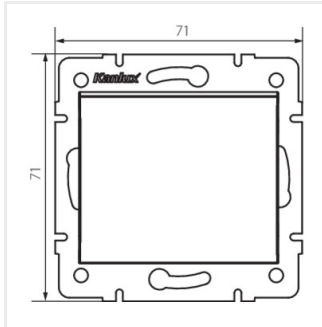

LOGI 02-1050

Schodový spínač

LOGI 02-1050-102 bi

| | | |
|---------------------|--------------|--------------|
| LOGI 02-1050-102 bi | 25072 | biela |
| LOGI 02-1050-103 kr | 25132 | krémová |
| LOGI 02-1050-143 sr | 25191 | strieborná |
| LOGI 02-1050-141 gr | 25250 | grafit |
| LOGI 02-1050-142 cm | 33616 | čierna matná |

- Plast: ABS

LOGI 02-1050

Schodový spínač

LOGI 02-1050-102 bi

LOGI 02-1050-103 kr

LOGI 02-1050-143 sr

LOGI 02-1050-141 gr

LOGI 02-1050-142 cm

LOGI 02-1050-102 bi

LOGI 02-1050-103 kr

LOGI 02-1050-143 sr

LOGI 02-1050-141 gr

LOGI 02-1050

Schodový spínač

LOGI 02-1050-142 cm