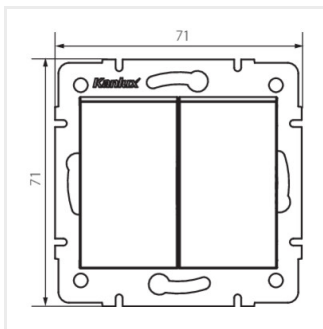

LOGI 02-1060

Dvojitý schodiskový spínač

LOGI 02-1060-102 bi

LOGI 02-1060-102 bi	25073	biela
LOGI 02-1060-103 kr	25133	krémová
LOGI 02-1060-143 sr	25192	strieborná
LOGI 02-1060-141 gr	25251	grafit
LOGI 02-1060-142 cm	33618	čierna matná

- Plast: ABS

LOGI 02-1060

Dvojitý schodiskový spínač

LOGI 02-1060-102 bi

LOGI 02-1060-103 kr

LOGI 02-1060-143 sr

LOGI 02-1060-141 gr

LOGI 02-1060-142 cm

LOGI 02-1060-102 bi

LOGI 02-1060-103 kr

LOGI 02-1060-143 sr

LOGI 02-1060-141 gr

LOGI 02-1060

Dvojitý schodiskový spínač

LOGI 02-1060-142 cm