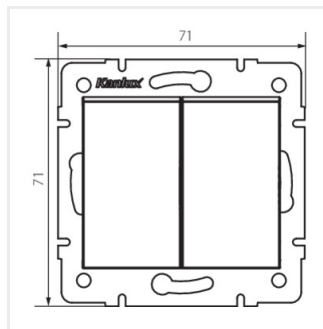

LOGI 02-1060

Dvojitý schodiskový spínač

LOGI 02-1060-102 bi

LOGI 02-1060-102 bi	25073	biela
LOGI 02-1060-103 kr	25133	krémová
LOGI 02-1060-143 sr	25192	strieborná
LOGI 02-1060-141 gr	25251	grafit
LOGI 02-1060-142 cm	33618	čierna matná

- Plast: ABS

LOGI 02-1060

Dvojitý schodiskový spínač

LOGI 02-1060-102 bi

LOGI 02-1060-103 kr

LOGI 02-1060-143 sr

LOGI 02-1060-141 gr

LOGI 02-1060-142 cm

LOGI 02-1060-102 bi

LOGI 02-1060-103 kr

LOGI 02-1060-143 sr

LOGI 02-1060-141 gr

LOGI 02-1060

Dvojitý schodiskový spínač

LOGI 02-1060-142 cm