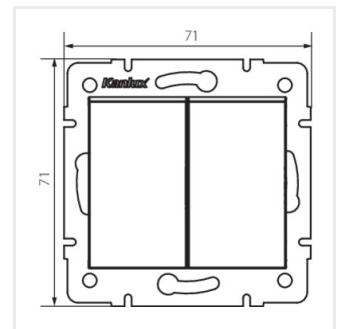

LOGI 02-1060

Dvojitý schodiskový spínač

LOGI 02-1060-102 bi

LOGI 02-1060-102 bi	25073	biela
LOGI 02-1060-103 kr	25133	krémová
LOGI 02-1060-143 sr	25192	strieborná
LOGI 02-1060-141 gr	25251	grafit
LOGI 02-1060-142 cm	33618	čierna matná

- Plast: ABS

LOGI 02-1060

Dvojitý schodiskový spínač

LOGI 02-1060-102 bi

LOGI 02-1060-103 kr

LOGI 02-1060-143 sr

LOGI 02-1060-141 gr

LOGI 02-1060-142 cm

LOGI 02-1060-102 bi

LOGI 02-1060-103 kr

LOGI 02-1060-143 sr

LOGI 02-1060-141 gr

LOGI 02-1060

Dvojitý schodiskový spínač

LOGI 02-1060-142 cm