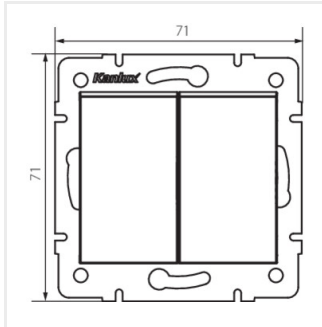

LOGI 02-1060

Dvojitý schodiskový spínač

LOGI 02-1060-102 bi

LOGI 02-1060-102 bi	25073	biela
LOGI 02-1060-103 kr	25133	krémová
LOGI 02-1060-143 sr	25192	strieborná
LOGI 02-1060-141 gr	25251	grafit
LOGI 02-1060-142 cm	33618	čierna matná

- Plast: ABS

LOGI 02-1060

Dvojitý schodiskový spínač

LOGI 02-1060-102 bi

LOGI 02-1060-103 kr

LOGI 02-1060-143 sr

LOGI 02-1060-141 gr

LOGI 02-1060-142 cm

LOGI 02-1060-102 bi

LOGI 02-1060-103 kr

LOGI 02-1060-143 sr

LOGI 02-1060-141 gr

LOGI 02-1060

Dvojitý schodiskový spínač

LOGI 02-1060-142 cm