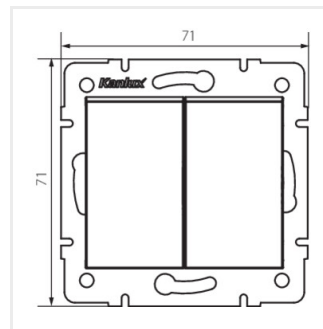

LOGI 02-1060

Dvojitý schodiskový spínač

LOGI 02-1060-102 bi

LOGI 02-1060-102 bi	25073	biela
LOGI 02-1060-103 kr	25133	krémová
LOGI 02-1060-143 sr	25192	strieborná
LOGI 02-1060-141 gr	25251	grafit
LOGI 02-1060-142 cm	33618	čierna matná

- Plast: ABS

LOGI 02-1060

Dvojitý schodiskový spínač

LOGI 02-1060-102 bi

LOGI 02-1060-103 kr

LOGI 02-1060-143 sr

LOGI 02-1060-141 gr

LOGI 02-1060-142 cm

LOGI 02-1060-102 bi

LOGI 02-1060-103 kr

LOGI 02-1060-143 sr

LOGI 02-1060-141 gr

LOGI 02-1060

Dvojitý schodiskový spínač

LOGI 02-1060-142 cm