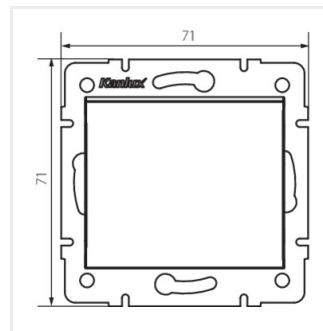

LOGI 02-1070

Křížový spínač

LOGI 02-1070-102 bi

LOGI 02-1070-102 bi	25074	biela
LOGI 02-1070-103 kr	25134	krémová
LOGI 02-1070-143 sr	25193	strieborná
LOGI 02-1070-141 gr	25252	grafit
LOGI 02-1070-142 cm	33619	čierna matná

- Plast: ABS

LOGI 02-1070

Křížový spínač

LOGI 02-1070-102 bi

LOGI 02-1070-103 kr

LOGI 02-1070-143 sr

LOGI 02-1070-141 gr

LOGI 02-1070-142 cm

LOGI 02-1070-102 bi

LOGI 02-1070-103 kr

LOGI 02-1070-143 sr

LOGI 02-1070-141 gr

LOGI 02-1070

Křížový spínač

LOGI 02-1070-142 cm