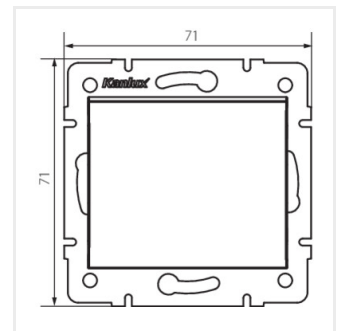

LOGI 02-1070

Křížový spínač

LOGI 02-1070-102 bi

LOGI 02-1070-102 bi	25074	biela
LOGI 02-1070-103 kr	25134	krémová
LOGI 02-1070-143 sr	25193	strieborná
LOGI 02-1070-141 gr	25252	grafit
LOGI 02-1070-142 cm	33619	čierna matná

- Plast: ABS

LOGI 02-1070

Křížový spínač

LOGI 02-1070-102 bi

LOGI 02-1070-103 kr

LOGI 02-1070-143 sr

LOGI 02-1070-141 gr

LOGI 02-1070-142 cm

LOGI 02-1070-102 bi

LOGI 02-1070-103 kr

LOGI 02-1070-143 sr

LOGI 02-1070-141 gr

LOGI 02-1070

Křížový spínač

LOGI 02-1070-142 cm