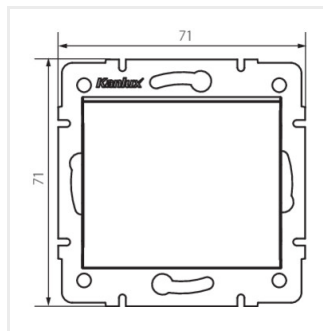

LOGI 02-1070

Křížový spínač

LOGI 02-1070-102 bi

LOGI 02-1070-102 bi	25074	biela
LOGI 02-1070-103 kr	25134	krémová
LOGI 02-1070-143 sr	25193	strieborná
LOGI 02-1070-141 gr	25252	grafit
LOGI 02-1070-142 cm	33619	čierna matná

- Plast: ABS

LOGI 02-1070

Křížový spínač

LOGI 02-1070-102 bi

LOGI 02-1070-103 kr

LOGI 02-1070-143 sr

LOGI 02-1070-141 gr

LOGI 02-1070-142 cm

LOGI 02-1070-102 bi

LOGI 02-1070-103 kr

LOGI 02-1070-143 sr

LOGI 02-1070-141 gr

LOGI 02-1070

Křížový spínač

LOGI 02-1070-142 cm