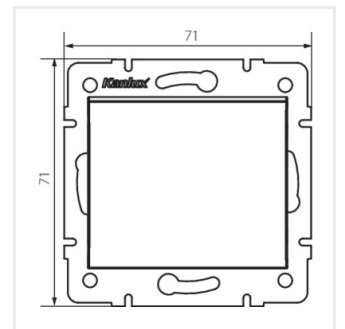

Logi łącznik zwierny

Tlačítko

LOGI 02-1021-102 bi

LOGI 02-1021-102 bi	25068	biela
LOGI 02-1021-103 kr	25128	krémová
LOGI 02-1021-143 sr	25187	strieborná
LOGI 02-1021-141 gr	25246	grafit
LOGI 02-1021-142 cm	33620	čierna matná

- Plast: ABS

Logi łącznik zwierny

Tlačítko

LOGI 02-1021-102 bi

LOGI 02-1021-103 kr

LOGI 02-1021-143 sr

LOGI 02-1021-141 gr

LOGI 02-1021-142 cm

LOGI 02-1021-102 bi

LOGI 02-1021-103 kr

LOGI 02-1021-143 sr

LOGI 02-1021-141 gr

Logi Łącznik zwierny

Tlačítko

LOGI 02-1021-142 cm