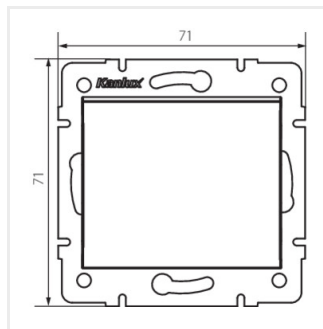

Logi łącznik zwierny

Tlačítko

LOGI 02-1021-102 bi

LOGI 02-1021-102 bi	25068	biela
LOGI 02-1021-103 kr	25128	krémová
LOGI 02-1021-143 sr	25187	strieborná
LOGI 02-1021-141 gr	25246	grafit
LOGI 02-1021-142 cm	33620	čierna matná

- Plast: ABS

Logi łącznik zwierny

Tlačítko

LOGI 02-1021-102 bi

LOGI 02-1021-103 kr

LOGI 02-1021-143 sr

LOGI 02-1021-141 gr

LOGI 02-1021-142 cm

LOGI 02-1021-102 bi

LOGI 02-1021-103 kr

LOGI 02-1021-143 sr

LOGI 02-1021-141 gr

Logi Łącznik zwierny

Tlačítko

LOGI 02-1021-142 cm