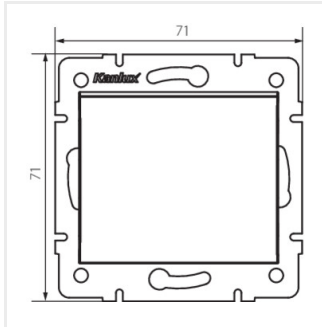

Logi łącznik zwierny

Tlačítko

LOGI 02-1021-102 bi

LOGI 02-1021-102 bi	25068	biela
LOGI 02-1021-103 kr	25128	krémová
LOGI 02-1021-143 sr	25187	strieborná
LOGI 02-1021-141 gr	25246	grafit
LOGI 02-1021-142 cm	33620	čierna matná

- Plast: ABS

Logi łącznik zwierny

Tlačítko

LOGI 02-1021-102 bi

LOGI 02-1021-103 kr

LOGI 02-1021-143 sr

LOGI 02-1021-141 gr

LOGI 02-1021-142 cm

LOGI 02-1021-102 bi

LOGI 02-1021-103 kr

LOGI 02-1021-143 sr

LOGI 02-1021-141 gr

Logi Łącznik zwierny

Tlačítko

LOGI 02-1021-142 cm