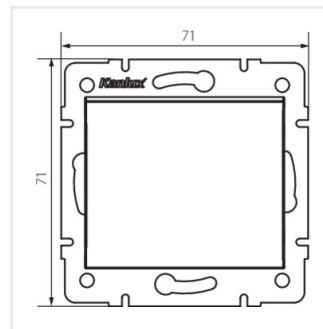

Logi łącznik zwierny

Tlačítko

LOGI 02-1021-102 bi

LOGI 02-1021-102 bi	25068	biela
LOGI 02-1021-103 kr	25128	krémová
LOGI 02-1021-143 sr	25187	strieborná
LOGI 02-1021-141 gr	25246	grafit
LOGI 02-1021-142 cm	33620	čierna matná

- Plast: ABS

Logi łącznik zwierny

Tlačítko

LOGI 02-1021-102 bi

LOGI 02-1021-103 kr

LOGI 02-1021-143 sr

LOGI 02-1021-141 gr

LOGI 02-1021-142 cm

LOGI 02-1021-102 bi

LOGI 02-1021-103 kr

LOGI 02-1021-143 sr

LOGI 02-1021-141 gr

Logi Łącznik zwierny

Tlačítko

LOGI 02-1021-142 cm