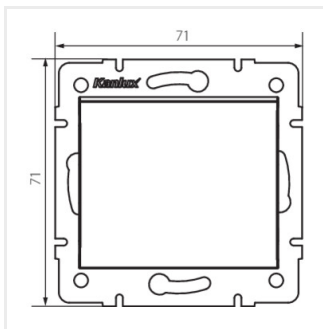

Logi łącznik zwierny

Tlačítko

LOGI 02-1021-102 bi

LOGI 02-1021-102 bi	25068	biela
LOGI 02-1021-103 kr	25128	krémová
LOGI 02-1021-143 sr	25187	strieborná
LOGI 02-1021-141 gr	25246	grafit
LOGI 02-1021-142 cm	33620	čierna matná

- Plast: ABS

Logi łącznik zwierny

Tlačítko

LOGI 02-1021-102 bi

LOGI 02-1021-103 kr

LOGI 02-1021-143 sr

LOGI 02-1021-141 gr

LOGI 02-1021-142 cm

LOGI 02-1021-102 bi

LOGI 02-1021-103 kr

LOGI 02-1021-143 sr

LOGI 02-1021-141 gr

Logi Łącznik zwierny

Tlačítko

LOGI 02-1021-142 cm