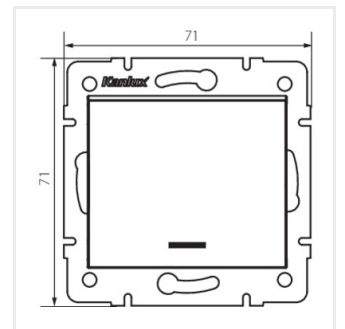

LOGI 02-1110-141 gr