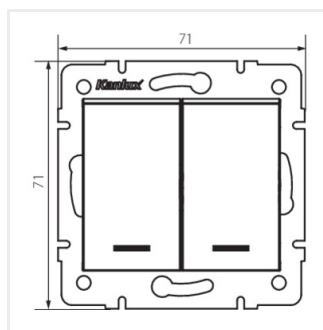

LOGI 02-1120

Dvojpohový svietidlový spínač s LED

LOGI 02-1120-102 bi

LOGI 02-1120-102 bi	25079	biela
LOGI 02-1120-103 kr	25139	krémová
LOGI 02-1120-143 sr	25198	strieborná
LOGI 02-1120-141 gr	25257	grafit
LOGI 02-1120-142 cm	33623	čierna matná

- Plast: ABS

LOGI 02-1120

Dvojpolohový svietidlový spínač s LED

LOGI 02-1120-102 bi

LOGI 02-1120-103 kr

LOGI 02-1120-143 sr

LOGI 02-1120-141 gr

LOGI 02-1120-142 cm

LOGI 02-1120-102 bi

LOGI 02-1120-103 kr

LOGI 02-1120-143 sr

LOGI 02-1120-141 gr

LOGI 02-1120

Dvojpohový svietidlový spínač s LED

LOGI 02-1120-142 cm