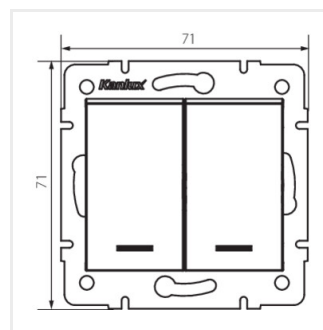

LOGI 02-1120

Dvojpohový svietidlový spínač s LED

LOGI 02-1120-102 bi

LOGI 02-1120-102 bi	25079	biela
LOGI 02-1120-103 kr	25139	krémová
LOGI 02-1120-143 sr	25198	strieborná
LOGI 02-1120-141 gr	25257	grafit
LOGI 02-1120-142 cm	33623	čierna matná

- Plast: ABS

LOGI 02-1120

Dvojpolohový svietidlový spínač s LED

LOGI 02-1120-102 bi

LOGI 02-1120-103 kr

LOGI 02-1120-143 sr

LOGI 02-1120-141 gr

LOGI 02-1120-142 cm

LOGI 02-1120-102 bi

LOGI 02-1120-103 kr

LOGI 02-1120-143 sr

LOGI 02-1120-141 gr

LOGI 02-1120

Dvojpohový svietidlový spínač s LED

LOGI 02-1120-142 cm