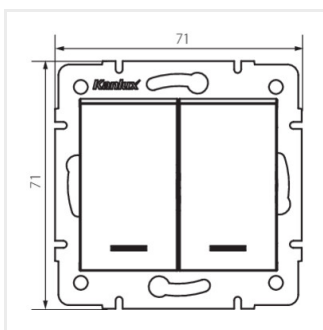

LOGI 02-1120

Dvojpohový svietidlový spínač s LED

LOGI 02-1120-102 bi

LOGI 02-1120-102 bi	25079	biela
LOGI 02-1120-103 kr	25139	krémová
LOGI 02-1120-143 sr	25198	strieborná
LOGI 02-1120-141 gr	25257	grafit
LOGI 02-1120-142 cm	33623	čierna matná

- Plast: ABS

LOGI 02-1120

Dvojpolohový svietidlový spínač s LED

LOGI 02-1120-102 bi

LOGI 02-1120-103 kr

LOGI 02-1120-143 sr

LOGI 02-1120-141 gr

LOGI 02-1120-142 cm

LOGI 02-1120-102 bi

LOGI 02-1120-103 kr

LOGI 02-1120-143 sr

LOGI 02-1120-141 gr

LOGI 02-1120

Dvojpohový svietidlový spínač s LED

LOGI 02-1120-142 cm