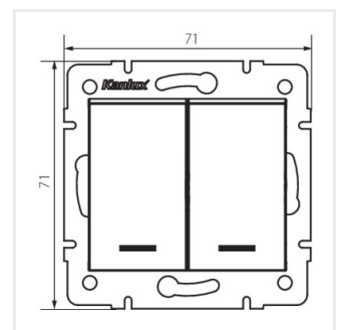

LOGI 02-1120

Dvojpohový svietidlový spínač s LED

LOGI 02-1120-102 bi

LOGI 02-1120-102 bi	25079	biela
LOGI 02-1120-103 kr	25139	krémová
LOGI 02-1120-143 sr	25198	strieborná
LOGI 02-1120-141 gr	25257	grafit
LOGI 02-1120-142 cm	33623	čierna matná

- Plast: ABS

LOGI 02-1120

Dvojpolohový svietidlový spínač s LED

LOGI 02-1120-102 bi

LOGI 02-1120-103 kr

LOGI 02-1120-143 sr

LOGI 02-1120-141 gr

LOGI 02-1120-142 cm

LOGI 02-1120-102 bi

LOGI 02-1120-103 kr

LOGI 02-1120-143 sr

LOGI 02-1120-141 gr

LOGI 02-1120

Dvojpohový svietidlový spínač s LED

LOGI 02-1120-142 cm