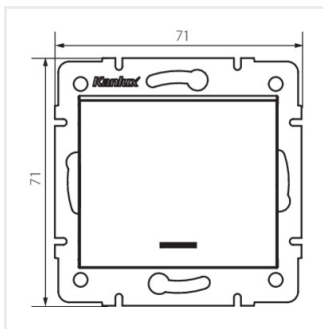

- Plast: ABS

LOGI 02-1140

Schodový spínač LED

LOGI 02-1140-102 bi

LOGI 02-1140-103 kr

LOGI 02-1140-143 sr

LOGI 02-1140-141 gr

LOGI 02-1140-142 cm

LOGI 02-1140-102 bi

LOGI 02-1140-103 kr

LOGI 02-1140-143 sr

LOGI 02-1140-141 gr

LOGI 02-1140

Schodový spínač LED

LOGI 02-1140-142 cm