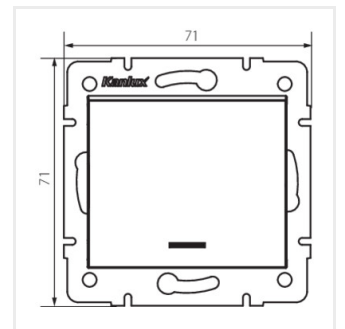

- Plast: ABS

LOGI 02-1140

Schodový spínač LED

LOGI 02-1140-102 bi

LOGI 02-1140-103 kr

LOGI 02-1140-143 sr

LOGI 02-1140-141 gr

LOGI 02-1140-142 cm

LOGI 02-1140-102 bi

LOGI 02-1140-103 kr

LOGI 02-1140-143 sr

LOGI 02-1140-141 gr

LOGI 02-1140

Schodový spínač LED

LOGI 02-1140-142 cm