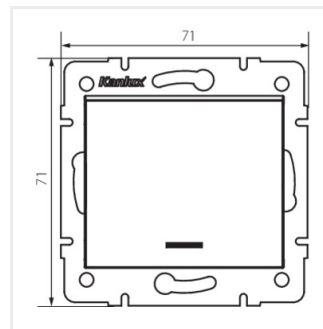

LOGI 02-1140

Schodový spínač LED

LOGI 02-1140-102 bi

LOGI 02-1140-102 bi	25081	biela
LOGI 02-1140-103 kr	25141	krémová
LOGI 02-1140-143 sr	25200	strieborná
LOGI 02-1140-141 gr	25259	grafit
LOGI 02-1140-142 cm	33625	čierna matná

- Plast: ABS

LOGI 02-1140

Schodový spínač LED

LOGI 02-1140-102 bi

LOGI 02-1140-103 kr

LOGI 02-1140-143 sr

LOGI 02-1140-141 gr

LOGI 02-1140-142 cm

LOGI 02-1140-102 bi

LOGI 02-1140-103 kr

LOGI 02-1140-143 sr

LOGI 02-1140-141 gr

LOGI 02-1140

Schodový spínač LED

LOGI 02-1140-142 cm