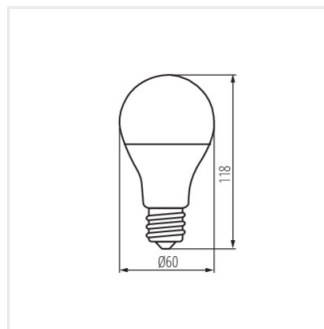

S A60 9W E27 RGBCCT