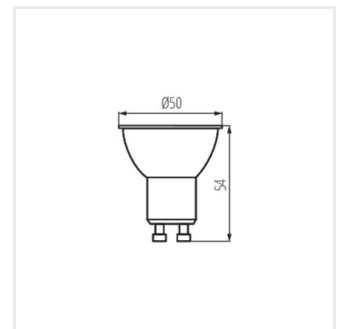

S GU10 4,7W RGBCCT