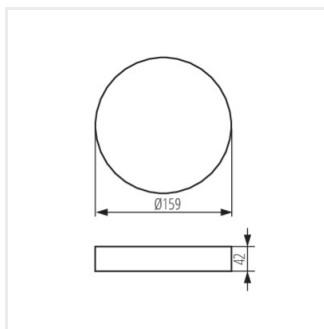

AREL FRAME

Príslušenstvo svietidla typu downlight

AREL FRAME DO 14W W