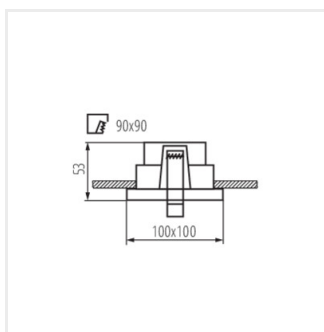

REUL

Ozdobný prsteň-komponent svetidla

DESIGN
unique

 12 AC; 12 DC; 220-240 AC					IP 20	
 5÷25	 0,5m			CE	UK CA	

REUL DTL W/W

REUL DTL W/W	33660	max 10	biela	v dvoch osiach	20/25
REUL DTL W/B	33661	max 10	biela/čierna	v dvoch osiach	20/25

- Dekoračný krúžok bez päťice
- Materiál korpusu: hliníková zliatina

REUL

Ozdobný prsteň-komponent svetidla

REUL DTL W/B

REUL DTL