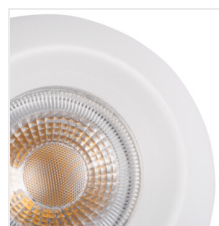

GALOBA W

Nástenné svietidlo

[V] 220-240 AC	[Hz] 50	PAR16	GU10			IP 20
		CE	EAC	UK CA		

GALOBA W 1xGU10 W

GALOBA W 1xGU10 W	33672	max 35	biela
GALOBA W 1xGU10 B	33673	max 35	čierna

Kanlux GALOBA je kompletný rad svietidiel, ktorý sa skladá zo závesných svietidiel (GALOBA C), nástenných svietidiel (GALOBA W) a nástenno-stropných svietidiel. Závesné svietidlá Kanlux GALOBA C možno úspešne použiť pri osvetlení ostrovčekov alebo stolov, nástenno-stropné svietidlá GALOBA (od 1 do 4 svetelných bodov) možno použiť v obývacej izbe, predsieni alebo v spálni. Aranžmány doplnia nástenné svietidlá GALOBA W so zabudovaným vypínačom. Celý rad svietidiel Kanlux GALOBA má odnímateľné tienidlo, vďaka ktorému môžeme rýchlo a pohodlne vymeniť svetelné zdroje. Maximálna výška svetelného zdroja u svietidiel GALOBA je 55mm. Odporúčame používať zdroje Kanlux SMART (S GU10) alebo IQ-LED LIFE (IQ LED L GU10).

- Maximálna výška zdroja svetla 55mm
- Materiál korpusu: hliníková zliatina

GALOBA W

Nástenné svietidlo

GALOBA W 1xGU10 W

GALOBA W 1xGU10 B

GALOBA W