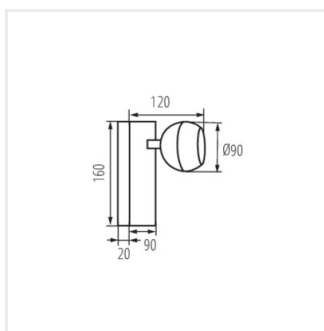

GALOBA W

Nástenné svietidlo

[V] 220-240 AC	[Hz] 50	PAR16	GU10			IP 20
		CE	EAC	UK CA		

GALOBA W 1xGU10 W

GALOBA W 1xGU10 W	33672	max 35	biela
GALOBA W 1xGU10 B	33673	max 35	čierna

Kanlux GALOBA je kompletný rad svietidiel, ktorý sa skladá zo závesných svietidiel (GALOBA C), nástenných svietidiel (GALOBA W) a nástenno-stropných svietidiel. Závesné svietidlá Kanlux GALOBA C možno úspešne použiť pri osvetlení ostrovčekov alebo stolov, nástenno-stropné svietidlá GALOBA (od 1 do 4 svetelných bodov) možno použiť v obývacej izbe, predsieni alebo v spálni. Aranžmány doplnia nástenné svietidlá GALOBA W so zabudovaným vypínačom. Celý rad svietidiel Kanlux GALOBA má odnímateľné tienidlo, vďaka ktorému môžeme rýchlo a pohodlne vymeniť svetelné zdroje. Maximálna výška svetelného zdroja u svietidiel GALOBA je 55mm. Odporúčame používať zdroje Kanlux SMART (S GU10) alebo IQ-LED LIFE (IQ LED L GU10).

- Maximálna výška zdroja svetla 55mm
- Materiál korpusu: hliníková zliatina

GALOBA W

Nástenné svietidlo

GALOBA W 1xGU10 W

GALOBA W 1xGU10 B

GALOBA W