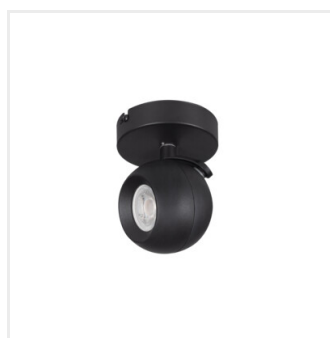

Kanlux

Kanlux GALOBA

Kanlux GALOBA je kompletný rad svetidiel, ktorý sa skladá zo závesných svetidiel (GALOBA C), nástenných svetidiel (GALOBA W) a nástenno-stropných svetidiel. Závesné svetidlá Kanlux GALOBA C možno úspešne použiť pri osvetlení ostrovčekov alebo stolov, nástenno-stropné svetidlá GALOBA (od 1 do 4 svetelných bodov) možno použiť v obývacej izbe, predsieni alebo v spálni. Aranžmány doplnia nástenné svetidlá GALOBA W so zabudovaným vypínačom. Celý rad svetidiel Kanlux GALOBA má odnímateľné tienidlo, vďaka ktorému môžeme rýchlo a pohodlne meniť svetelné zdroje. Maximálna výška svetelného zdroja u svetidiel GALOBA je 55mm. Odporúčame používať zdroje Kanlux SMART (S GU10) alebo iQ-LED LIFE (IQ LED L GU10).

- Maximálna výška zdroja svetla 55mm

[V] 220-240 AC	[Hz] 50	IP 20	PAR16	GU10		
	[°C] 5÷25			[mm] 0,75÷1,5	0,5m	

GALOBA EL-10 W

GALOBA EL-10 W	33670	max 35	biela	v dvoch osiach	335	315
GALOBA EL-10 B	33671	max 35	čierna	v dvoch osiach	335	315
GALOBA EL-21 W	33674	2 x max 35	biela	v dvoch osiach	335	315
GALOBA EL-21 B	33675	2 x max 35	čierna	v dvoch osiach	335	315
GALOBA EL-31 W	33676	3 x max 35	biela	v dvoch osiach	335	315
GALOBA EL-31 B	33677	3 x max 35	čierna	v dvoch osiach	335	315
GALOBA EL-40 W	33678	4 x max 35	biela	v dvoch osiach	335	315
GALOBA EL-40 B	33679	4 x max 35	čierna	v dvoch osiach	335	315
GALOBA EL-41 W	33680	4 x max 35	biela	v dvoch osiach	335	315
GALOBA EL-41 B	33681	4 x max 35	čierna	v dvoch osiach	335	315

GALOBA EL-10 W

GALOBA EL-10 B

GALOBA EL-21 W

GALOBA EL-21 B

GALOBA EL-31 W

GALOBA EL-31 B

GALOBA EL-40 W

GALOBA EL-40 B