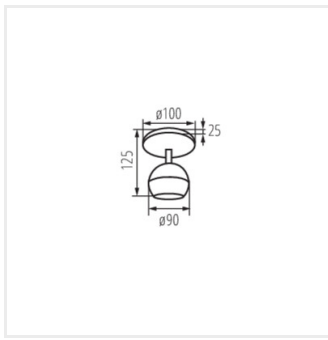

GALOBA EL-10