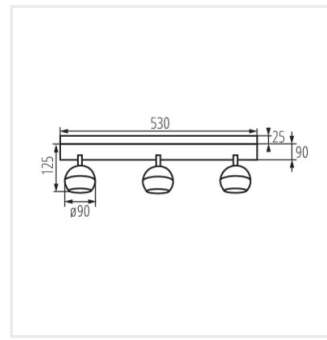

GALOBA EL-31