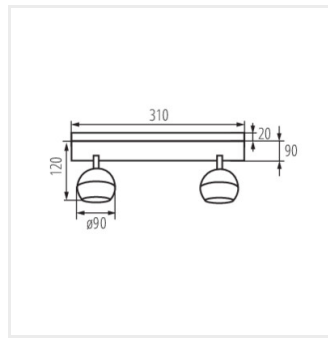

GALOBA EL-21