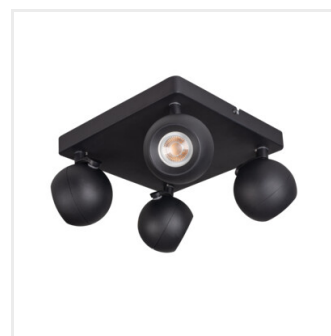

Kanlux

Kanlux GALOBA

Kanlux GALOBA je kompletný rad svetidiel, ktorý sa skladá zo závesných svetidiel (GALOBA C), nástenných svetidiel (GALOBA W) a nástenno-stropných svetidiel. Závesné svetidlá Kanlux GALOBA C možno úspešne použiť pri osvetlení ostrovčekov alebo stolov, nástenno-stropné svetidlá GALOBA (od 1 do 4 svetelných bodov) možno použiť v obývacej izbe, predsieni alebo v spálni. Aranžmány doplnia nástenné svetidlá GALOBA W so zabudovaným vypínačom. Celý rad svetidiel Kanlux GALOBA má odnímateľné tienidlo, vďaka ktorému môžeme rýchlo a pohodlne meniť svetelné zdroje. Maximálna výška svetelného zdroja u svetidiel GALOBA je 55mm. Odporúčame používať zdroje Kanlux SMART (S GU10) alebo iQ-LED LIFE (IQ LED L GU10).

- Maximálna výška zdroja svetla 55mm

[V] 220-240 AC	[Hz] 50	IP 20	PAR16	GU10		
	[°C] 5÷25			[mm] 0,75÷1,5	0,5m	

GALOBA EL-10 W

GALOBA EL-10 W	33670	max 35	biela	v dvoch osiach	335	315
GALOBA EL-10 B	33671	max 35	čierna	v dvoch osiach	335	315
GALOBA EL-21 W	33674	2 x max 35	biela	v dvoch osiach	335	315
GALOBA EL-21 B	33675	2 x max 35	čierna	v dvoch osiach	335	315
GALOBA EL-31 W	33676	3 x max 35	biela	v dvoch osiach	335	315
GALOBA EL-31 B	33677	3 x max 35	čierna	v dvoch osiach	335	315
GALOBA EL-40 W	33678	4 x max 35	biela	v dvoch osiach	335	315
GALOBA EL-40 B	33679	4 x max 35	čierna	v dvoch osiach	335	315
GALOBA EL-41 W	33680	4 x max 35	biela	v dvoch osiach	335	315
GALOBA EL-41 B	33681	4 x max 35	čierna	v dvoch osiach	335	315

GALOBA EL-10 W

GALOBA EL-10 B

GALOBA EL-21 W

GALOBA EL-21 B

GALOBA EL-31 W

GALOBA EL-31 B

GALOBA EL-40 W

GALOBA EL-40 B