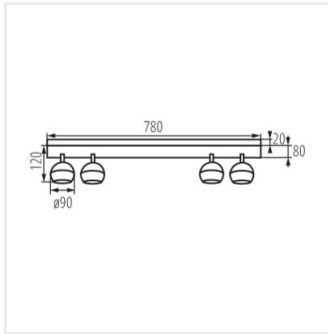

- Maximálna výška zdroja svetla 55mm

[V] 220-240 AC	[Hz] 50	IP 20	PAR16	GU10		
	[°C] 5÷25			[mm] 0,75÷1,5	0,5m	

GALOBA EL-10 W

GALOBA EL-10 W	33670	max 35	biela	v dvoch osiach	335	315
GALOBA EL-10 B	33671	max 35	čierna	v dvoch osiach	335	315
GALOBA EL-21 W	33674	2 x max 35	biela	v dvoch osiach	335	315
GALOBA EL-21 B	33675	2 x max 35	čierna	v dvoch osiach	335	315
GALOBA EL-31 W	33676	3 x max 35	biela	v dvoch osiach	335	315
GALOBA EL-31 B	33677	3 x max 35	čierna	v dvoch osiach	335	315
GALOBA EL-40 W	33678	4 x max 35	biela	v dvoch osiach	335	315
GALOBA EL-40 B	33679	4 x max 35	čierna	v dvoch osiach	335	315
GALOBA EL-41 W	33680	4 x max 35	biela	v dvoch osiach	335	315
GALOBA EL-41 B	33681	4 x max 35	čierna	v dvoch osiach	335	315

GALOBA EL-41 W

GALOBA EL-41 B

GALOBA EL-10

GALOBA EL-21

GALOBA EL-31

GALOBA EL-40

GALOBA EL-41

Vytvorený dokument: 29.09.2025, 22:31