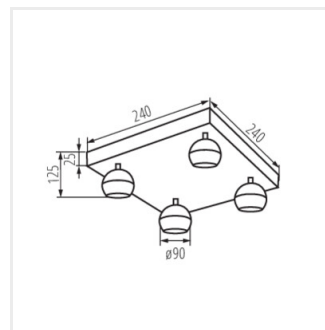

- Maximálna výška zdroja svetla 55mm

Vytvorený dokument: 22.04.2024, 22:10

Zmena technických parametrov vyhradená. Údaje, ktoré sú uvedené v tomto materiáli, nie sú právne záväzné.

GALOBA

Prisadené svietidlo

GALOBA EL-40 B

GALOBA

Prisadené svietidlo

GALOBA EL-4I W

GALOBA EL-4I B

GALOBA EL-10

GALOBA EL-2I

GALOBA EL-3I