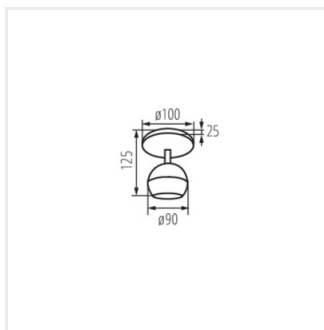

- Maximálna výška zdroja svetla 55mm

Vytvorený dokument: 22.04.2024, 22:10

Zmena technických parametrov vyhradená. Údaje, ktoré sú uvedené v tomto materiáli, nie sú právne záväzné.

GALOBA

Prisadené svietidlo

GALOBA EL-40 B

GALOBA

Prisadené svietidlo

GALOBA EL-4I W

GALOBA EL-4I B

GALOBA EL-10

GALOBA EL-2I

GALOBA EL-3I