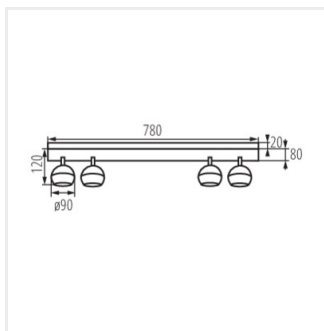

GALOBA EL-4I