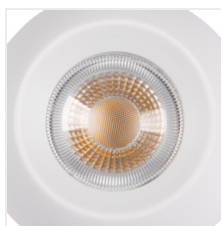

## GALOBA C

Závesná lampa

GALOBA C 1xGU10 B

GALOBA C 1xGU10 W	<b>33682</b>	max 35	biela
GALOBA C 1xGU10 B	<b>33683</b>	max 35	čierna
GALOBA C 3xGU10 W	<b>33684</b>	3 x max 35	biela
GALOBA C 3xGU10 B	<b>33685</b>	3 x max 35	čierna

[V] 220-240 AC	[Hz] 50	PAR16	GU10	⏏	IP 20	🏠
☀️🌡️🌞 5÷25	⬆️	📦	[mm²] 0,75÷1,5	📏 0,5m	🚫🐜	CE
EAC	UK CA	♻️				

Kanlux GALOBA je kompletný rad svetidiel, ktorý sa skladá zo závesných svetidiel (GALOBA C), nástenných svetidiel (GALOBA W) a nástenno-stropných svetidiel. Závesné svetidlá Kanlux GALOBA C možno úspešne použiť pri osvetlení ostrovčekov alebo stolov, nástenno-stropné svetidlá GALOBA (od 1 do 4 svetelných bodov) možno použiť v obývacej izbe, predsieni alebo v spálni. Aranžmány doplnia nástenné svetidlá GALOBA W so zabudovaným vypínačom. Celý rad svetidiel Kanlux GALOBA má odnímateľné tienidlo, vďaka ktorému môžeme rýchlo a pohodlne vymeniť svetelné zdroje. Maximálna výška svetelného zdroja u svetidiel GALOBA je 55mm. Odporúčame používať zdroje Kanlux SMART (S GU10) alebo iQ-LED LIFE (IQ LED L GU10).

- Maximálna výška zdroja svetla 55 mm
- Materiál korpusu: hliníková zliatina