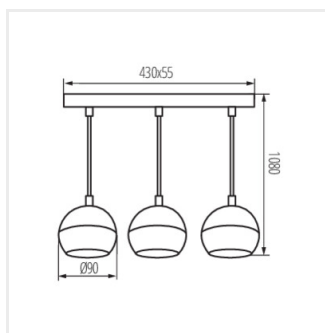

- Maximálna výška zdroja svetla 55 mm
- Materiál korpusu: hliníková zliatina

## GALOBA C

Závesná lampa

GALOBA C 1xGU10 W

GALOBA C 1xGU10 B

GALOBA C 1xGU10 W

GALOBA C 3xGU10 B

GALOBA C 1xGU10

GALOBA C 3xGU10