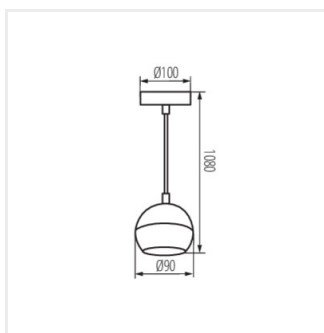

- Maximálna výška zdroja svetla 55 mm
- Materiál korpusu: hliníková zliatina

## GALOBA C

Závesná lampa

GALOBA C 1xGU10 W

GALOBA C 1xGU10 B

GALOBA C 1xGU10 W

GALOBA C 3xGU10 B

GALOBA C 1xGU10

GALOBA C 3xGU10