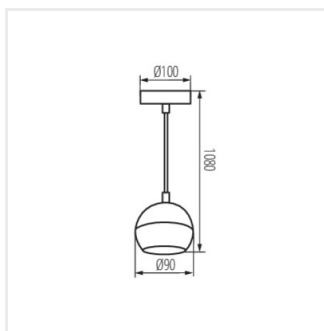

- Maximálna výška zdroja svetla 55 mm
- Materiál korpusu: hliníková zliatina

## GALOBA C

Závesná lampa

GALOBA C 1xGU10 W

GALOBA C 1xGU10 B

GALOBA C 1xGU10 W

GALOBA C 3xGU10 B

GALOBA C 1xGU10

GALOBA C 3xGU10