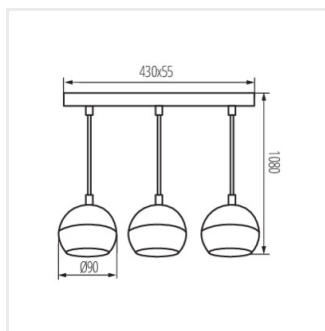

- Maximálna výška zdroja svetla 55 mm
- Materiál korpusu: hliníková zliatina

## GALOBA C

Závesná lampa

GALOBA C 1xGU10 W

GALOBA C 1xGU10 B

GALOBA C 1xGU10 W

GALOBA C 3xGU10 B

GALOBA C 1xGU10

GALOBA C 3xGU10