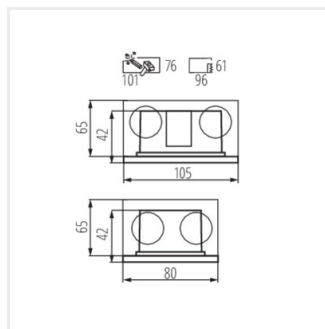

GLASI LED

Vstavané svietidlo

GLASI LED 3W P