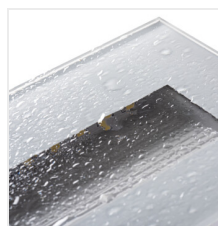

GLASI LED

Vstavané svietidlo

[V] 220-240 AC	[Hz] 50	[°] 120	 15000	 30000	 ellipse ≤ 6x MacAdam	 Ra 80
 SMD				IP 44	 0,1m	
 -10 : 35		 96x61	CE	EAC	UK CA	

GLASI LED 3W P WW-W

	[W]	[lm]	Tc [K]	
GLASI LED 3W P WW-W	33690	3	130	3000 biela
GLASI LED 3W P WW-B	33691	3	130	3000 čierna
GLASI LED 3W P WW-GR	33692	3	130	3000 grafit
GLASI LED 3W P NW-W	33693	3	140	4000 biela
GLASI LED 3W P NW-B	33694	3	140	4000 čierna
GLASI LED 3W P NW-GR	33695	3	140	4000 grafit

Kanlux GLASI LED je rad vstavaných svietidiel. Vďaka jednoduchému tvaru a trom farbám (čiernej, grafitovej a bielej) sú svietidlá Kanlux GLASI LED ideálne k osvetleniu stien, fasád budov a schodísk (v obytných aj verejných budovách), čo im dodáva jedinečný charakter.

- montážna krabička súčasťou balenia
- Materiál korpusu: hliníková zliatina
- Materiál ochranného skla: sklo
- Materiál panela/rámika: PC

GLASI LED

Vstavané svietidlo

GLASI LED 3W P WW-W

GLASI LED 3W P WW-B