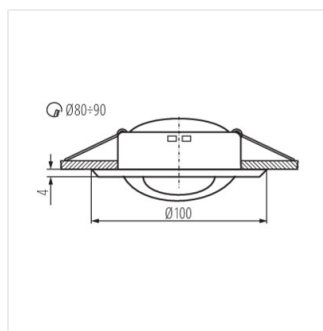

ARGUS CT-2117