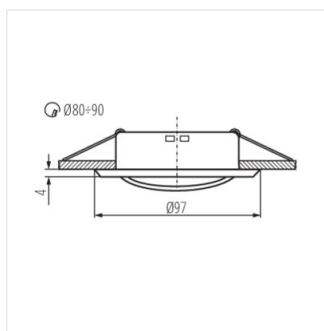

ARGUS CT-2115