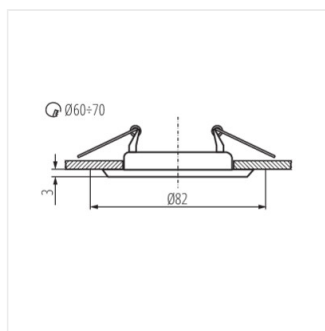

ARGUS CT-2114