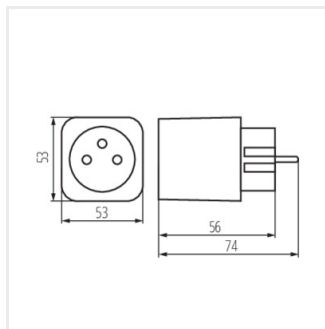

S AD GN SCH 10A PM

S AD GN 16A PM

KANLUX SMART

Zásuvkový adaptér

S AD GN SCH 10A PM

S AD GN 16A PM