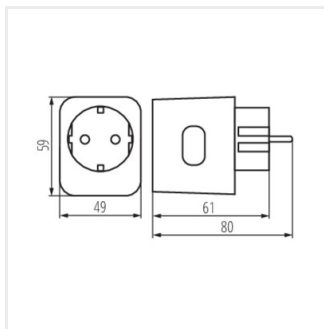

S AD GN SCH 10A PM

S AD GN 16A PM

KANLUX SMART

Zásuvkový adaptér

S AD GN SCH 10A PM

S AD GN 16A PM