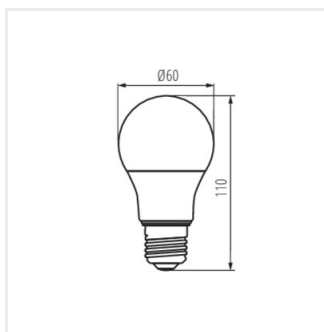

IQ-LEDDIM A60 7,3W; IQ-LEDDIM A60 10,5W