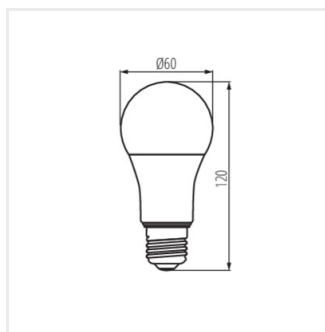

IQ-LEDDIM A6013,6W