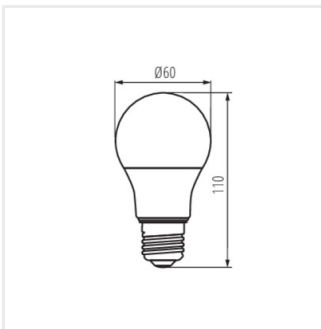

IQ-LEDDIM A60 7,3W; IQ-
LEDDIM A60 10,5W