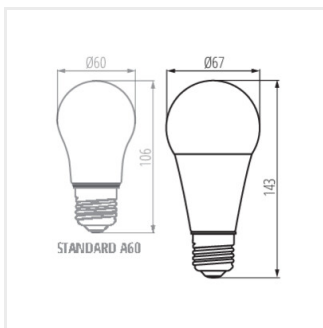

- Materiál: plast
- Materiál difúzora: plast

iQ-LED

Kanlux

IQ-LED A67

Svetelný zdroj LED

IQ-LED A67 N 19W-WW

IQ-LED A67 N 19W-NW

IQ-LED A67 N 19W-CW