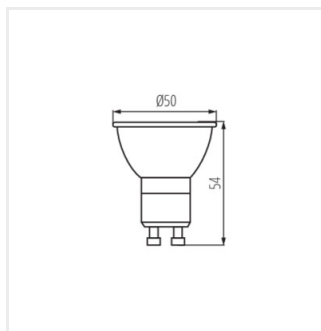

- Materiál difúzora: plast

IQ-LED LIFE

Svetelný zdroj LED

IQ-LED L G45 4,2W

IQ-LED L A60 7,2W

IQ-LED L GU10 4,8W

IQ-LED L G45 4,2W

IQ-LED L A60 7,2W