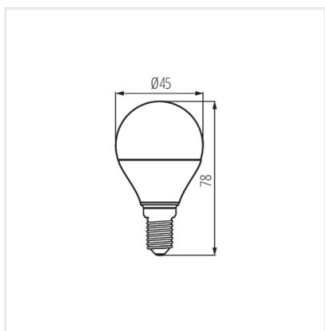

- Materiál difúzora: plast

IQ-LED LIFE

Svetelný zdroj LED

IQ-LED L G45 4,2W

IQ-LED L A60 7,2W

IQ-LED L GU10 4,8W

IQ-LED L G45 4,2W

IQ-LED L A60 7,2W