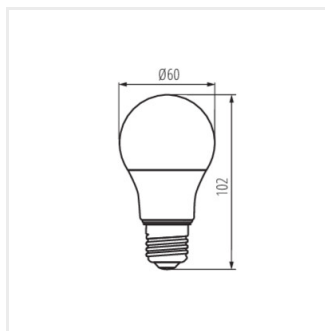

- Materiál difúzora: plast

IQ-LED LIFE

Svetelný zdroj LED

IQ-LED L G45 4,2W

IQ-LED L A60 7,2W

IQ-LED L GU10 4,8W

IQ-LED L G45 4,2W

IQ-LED L A60 7,2W