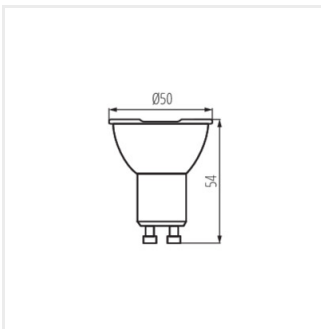

- Materiál difúzora: plast

iQ LED

Kanlux

IQ-LEDEX GU10

Svetelný zdroj LED

IQ-LEDEX GU10 2,5W-NW

IQ-LEDEX GU10 2,5W-NW